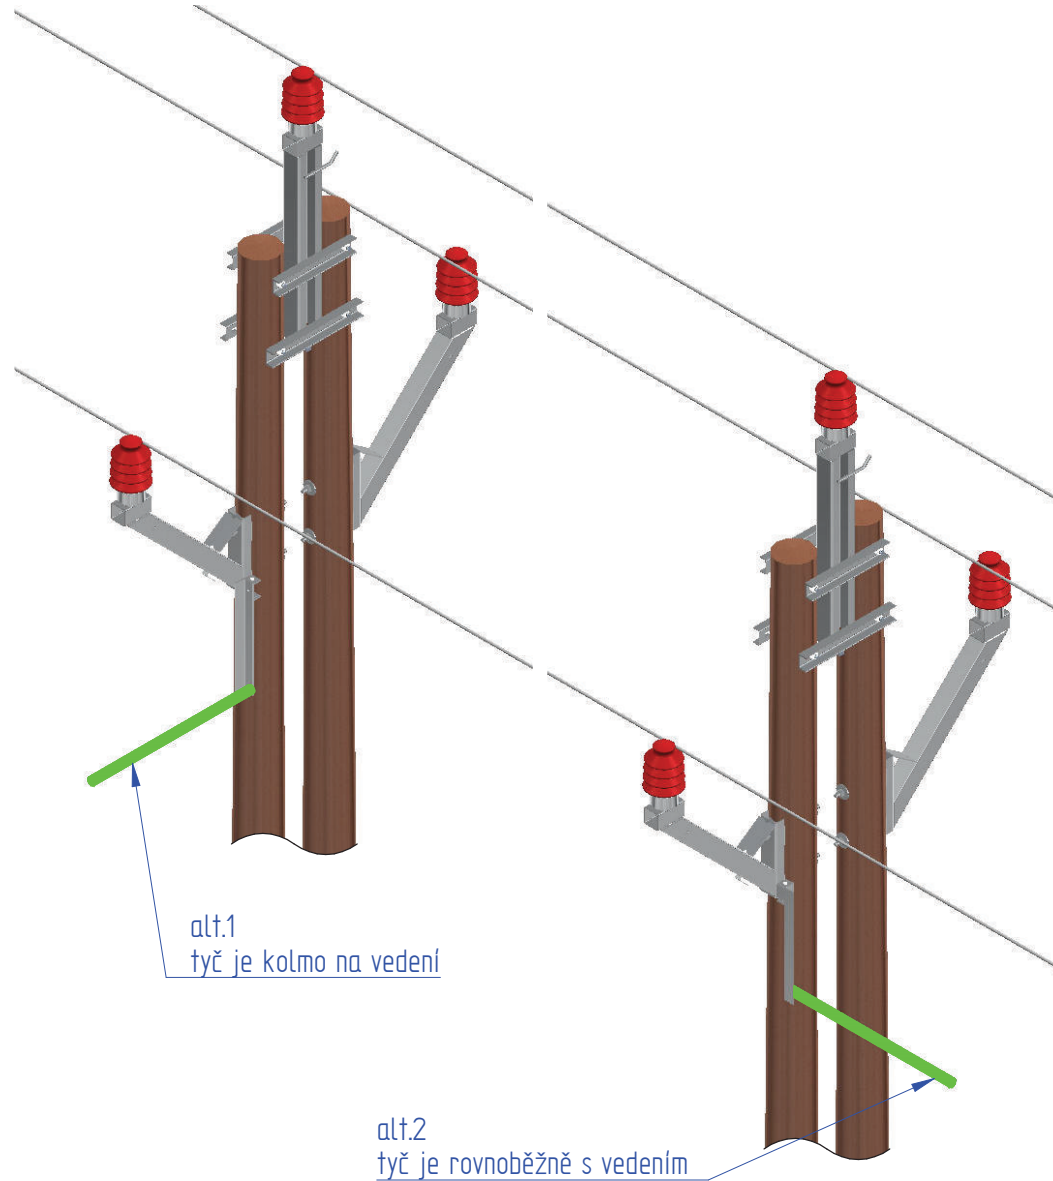

AOPK (razítka a podpis)

 bezpečná dosedací plocha pro ptáky

Bezpečnost pro volně žijící ptáky je zaručená pouze při použití konstrukcí výrobce ES.

ENERGETIKA SERVIS s.r.o. Křížkova 1690, 370 01 Č.Budějovice		Pozn:
Název:	KONZOLA PAŘÁT-DS-J-N katalog.č. 400-00	Datum: 23.9.2014
Skupina:	SYSTÉM KONZOL PAŘÁT-DS	Kontroloval: Kadlec F.
		Kreslil: Bc. Maurer
		Měřitko: NENÍ
		Číslo vykresu: příloha č. 1

AOPK (razítko a podpis)

 bezpečná dosedací plocha pro ptáky

Bezpečnost pro volně žijící ptáky je zaručena pouze při použití konstrukcí výrobce ES.

ENERGETIKA SERVIS s.r.o. Křižíkova 1690, 370 01 Č.Budějovice		Pozn: Datum: 23.9.2014	Kontroloval: Kadlec F.
Název: KONZOLA PAŘÁT-DS-U-N katalog.č. 401-00		Kreslil: Bc. Maurer	Měřtko: NENÍ
Skupina: SYSTÉM KONZOL PAŘÁT-DS	Číslo výkresu:		příloha č. 2

Alt.1 - odbočení v rovinném uspořádání vodičů

Alt.2 - odbočení v trojúhelníkovém uspořádání vodičů z kotevní konzoly

AOPK (razítko a podpis)

 bezpečná dosedací plocha pro ptáky

Bezpečnost pro volně žijící ptáky je zaručena pouze při použití konstrukcí výrobce ES.