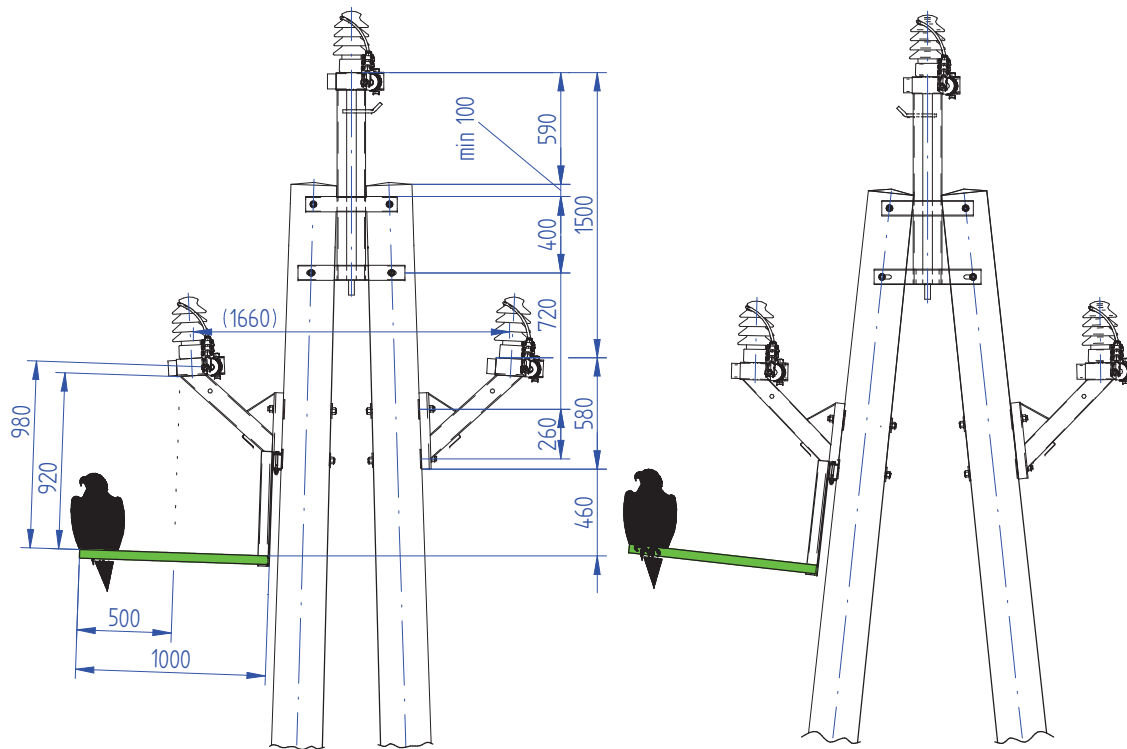

AOPK (razítko a podpis)

 bezpečná dosedací plocha pro ptáky

Bezpečnost pro volně žijící ptáky je zaručena pouze při použití konstrukcí výrobce ES.

ENERGETIKA SERVIS s.r.o. Křižíkova 1690, 370 01 Č.Budějovice		Pozn: Datum: 23.9.2014	Kontroloval: Kadlec F.
Název: KONZOLA PAŘÁT-DS-U-N katalog.č. 401-00		Kreslil: Bc. Maurer	Měřtko: NENÍ
Skupina: SYSTÉM KONZOL PAŘÁT-DS	Číslo výkresu:		příloha č. 2

DS-Š-N

DS-A-N

AOPK (razítko a podpis)

bezpečná dosedací plocha pro ptáky

Bezpečnost pro volně žijící ptáky je zaručena pouze při použití konstrukcí výrobce ES.

ENERGETIKA SERVIS s.r.o. Křížkova 1690, 370 01 Č.Budějovice		Pozn:
Název:	KONZOLA PAŘÁT-DS-Š-N a DS-A-N katalog.č. 402-00 a 403-00	Datum: 23.9.2014
Skupina:	SYSTÉM KONZOL PAŘÁT-DS	Kontroloval: Kadlec F.
		Kreslil: Bc. Maurer
		Měřitko: NENÍ
		Číslo vykresu: příloha č. 3

DS-Š-K

DS-A-K

AOPK (razítko a podpis)

 bezpečná dosedací plocha pro ptáky

Bezpečnost pro volně žijící ptáky je zaručena pouze při použití konstrukcí výrobce ES.

ENERGETIKA SERVIS s.r.o. Křížkova 1690, 370 01 Č. Budějovice		Pozn: Datum: 23.9.2014	Kontroloval: Kadlec F.
Název: KONZOLA PAŘÁT-DS-Š-K a DS-A-K katalog.č. 404-00 a 405-00		Kreslil: Bc. Maurer	Měřitko: NENÍ
Skupina: SYSTÉM KONZOL PAŘÁT-DS	Číslo výkresu:	příloha č. 4	

Alt.1 - odbočení v rovinném uspořádání vodičů

Alt.2 - odbočení v trojúhelníkovém uspořádání vodičů z kotevní konzoly

AOPK (razítko a podpis)

 bezpečná dosedací plocha pro ptáky

Bezpečnost pro volně žijící ptáky je zaručena pouze při použití konstrukcí výrobce ES.