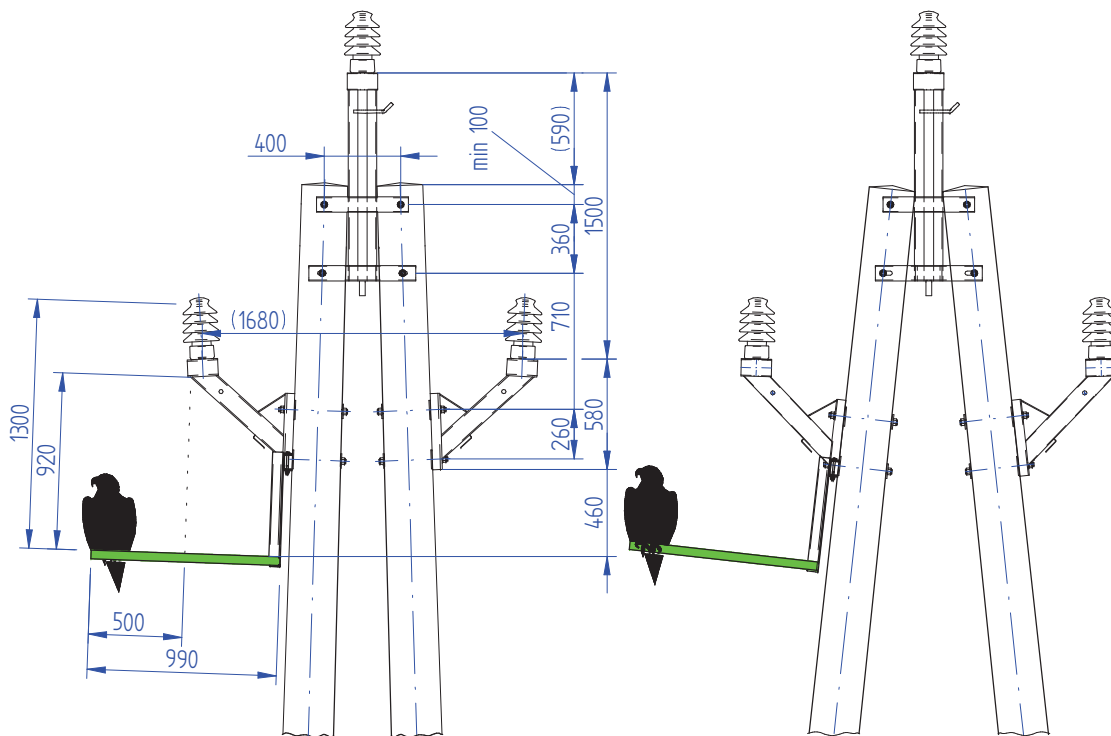

AOPK (razítka a podpis)

 bezpečná dosedací plocha pro ptáky

Bezpečnost pro volně žijící ptáky je zaručená pouze při použití konstrukcí výrobce ES.

ENERGETIKA SERVIS s.r.o. Křížkova 1690, 370 01 Č.Budějovice		Pozn:
Název:	KONZOLA PAŘÁT-DS-J-N katalog.č. 400-00	Datum: 23.9.2014
Skupina:	SYSTÉM KONZOL PAŘÁT-DS	Kontroloval: Kadlec F.
		Kreslil: Bc. Maurer
		Měřitko: NENÍ
		Číslo vykresu: příloha č. 1

AOPK (razítko a podpis)

 bezpečná dosedací plocha pro ptáky

Bezpečnost pro volně žijící ptáky je zaručena pouze při použití konstrukcí výrobce ES.

ENERGETIKA SERVIS s.r.o. Křižíkova 1690, 370 01 Č.Budějovice		Pozn: Datum: 23.9.2014	Kontroloval: Kadlec F.
Název: KONZOLA PAŘÁT-DS-U-N katalog.č. 401-00		Kreslil: Bc. Maurer	Měřtko: NENÍ
Skupina: SYSTÉM KONZOL PAŘÁT-DS	Číslo výkresu:		příloha č. 2

DS-Š-N

DS-A-N

AOPK (razítko a podpis)

bezpečná dosedací plocha pro ptáky

Bezpečnost pro volně žijící ptáky je zaručena pouze při použití konstrukcí výrobce ES.

ENERGETIKA SERVIS s.r.o. Křížkova 1690, 370 01 Č.Budějovice		Pozn:
Název:	KONZOLA PAŘÁT-DS-Š-N a DS-A-N katalog.č. 402-00 a 403-00	Datum: 23.9.2014
Skupina:	SYSTÉM KONZOL PAŘÁT-DS	Kontroloval: Kadlec F.
		Kreslil: Bc. Maurer
		Měřitko: NENÍ
		Číslo vykresu: příloha č. 3

Alt.1 - odbočení v rovinném uspořádání vodičů

Alt.2 - odbočení v trojúhelníkovém uspořádání vodičů z kotevní konzoly

AOPK (razítko a podpis)

 bezpečná dosedací plocha pro ptáky

Bezpečnost pro volně žijící ptáky je zaručena pouze při použití konstrukcí výrobce ES.