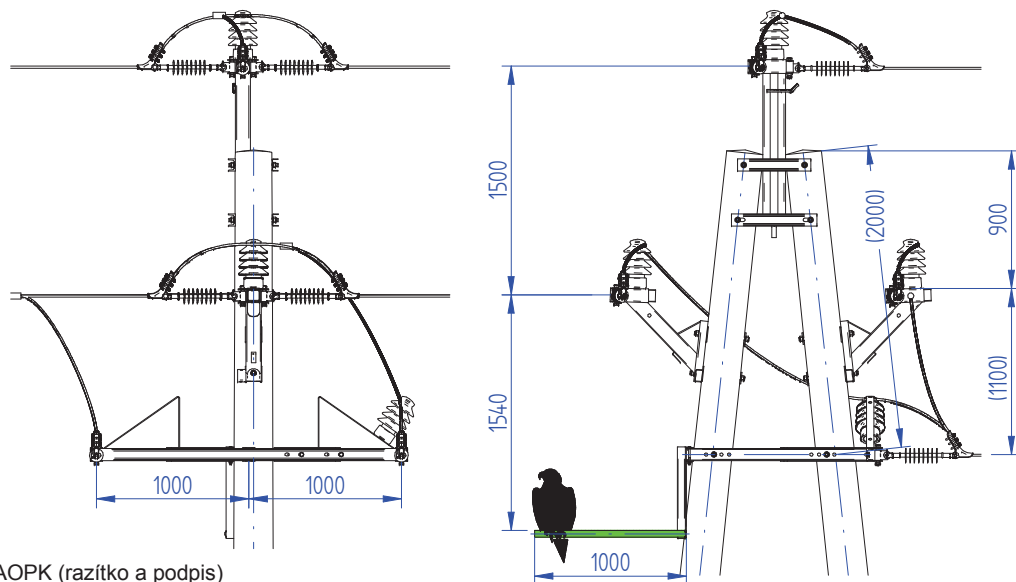

DS-Š-K

DS-A-K

AOPK (razítko a podpis)

 bezpečná dosedací plocha pro ptáky

Bezpečnost pro volně žijící ptáky je zaručena pouze při použití konstrukcí výrobce ES.

ENERGETIKA SERVIS s.r.o. Křížkova 1690, 370 01 Č. Budějovice		Pozn: Datum: 23.9.2014	Kontroloval: Kadlec F.
Název: KONZOLA PAŘÁT-DS-Š-K a DS-A-K katalog.č. 404-00 a 405-00		Kreslil: Bc. Maurer	Měřitko: NENÍ
Skupina: SYSTÉM KONZOL PAŘÁT-DS	Číslo výkresu:	příloha č. 4	

Alt.1 - odbočení v rovinném uspořádání vodičů

Alt.2 - odbočení v trojúhelníkovém uspořádání vodičů z kotevní konzoly

AOPK (razítko a podpis)

 bezpečná dosedací plocha pro ptáky

Bezpečnost pro volně žijící ptáky je zaručena pouze při použití konstrukcí výrobce ES.