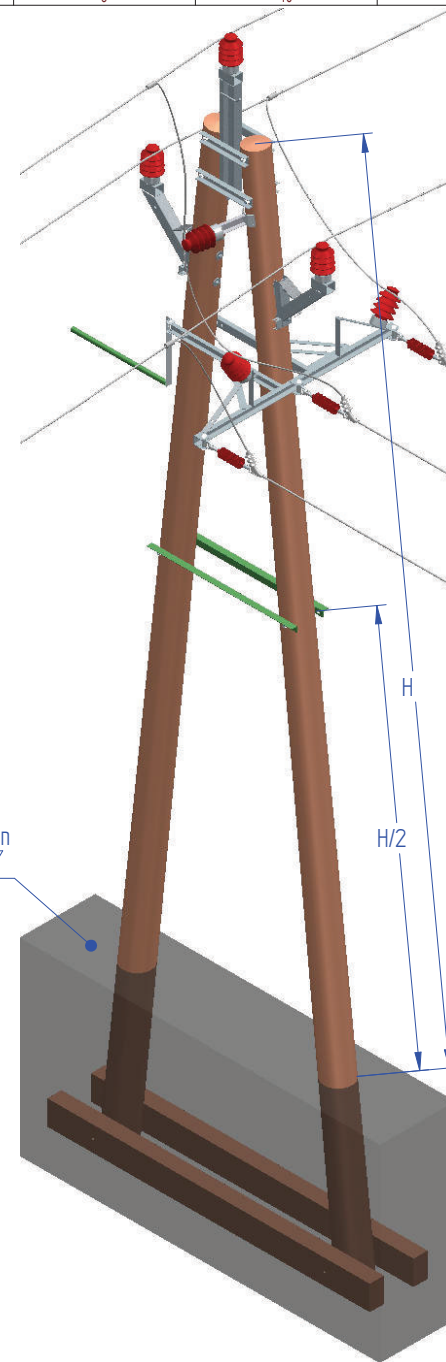

DS-Š-K

DS-A-K

AOPK (razítko a podpis)

 bezpečná dosedací plocha pro ptáky

Bezpečnost pro volně žijící ptáky je zaručena pouze při použití konstrukcí výrobce ES.

ENERGETIKA SERVIS s.r.o. Křížkova 1690, 370 01 Č. Budějovice		Pozn: Datum: 23.9.2014	Kontroloval: Kadlec F.
Název: KONZOLA PAŘÁT-DS-Š-K a DS-A-K katalog.č. 404-00 a 405-00		Kreslil: Bc. Maurer	Měřitko: NENÍ
Skupina: SYSTÉM KONZOL PAŘÁT-DS	Číslo výkresu:	příloha č. 4	

Alt.1 - odbočení v rovinném uspořádání vodičů

Alt.2 - odbočení v trojúhelníkovém uspořádání vodičů z kotevní konzoly

AOPK (razítko a podpis)

 bezpečná dosedací plocha pro ptáky

Bezpečnost pro volně žijící ptáky je zaručena pouze při použití konstrukcí výrobce ES.