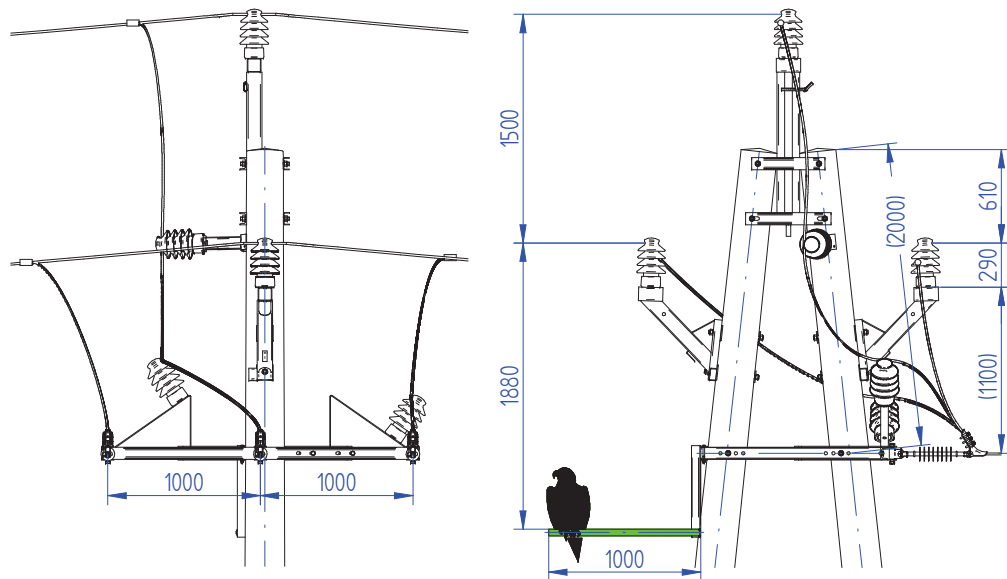

DS-Š-N

DS-A-N

AOPK (razítko a podpis)

bezpečná dosedací plocha pro ptáky

Bezpečnost pro volně žijící ptáky je zaručena pouze při použití konstrukcí výrobce ES.

ENERGETIKA SERVIS s.r.o. Křížkova 1690, 370 01 Č.Budějovice		Pozn:
Název:	KONZOLA PAŘÁT-DS-Š-N a DS-A-N katalog.č. 402-00 a 403-00	Datum: 23.9.2014
Skupina:	SYSTÉM KONZOL PAŘÁT-DS	Kontroloval: Kadlec F.
		Kreslil: Bc. Maurer
		Měřitko: NENÍ
		Číslo vykresu: příloha č. 3

DS-Š-K

DS-A-K

AOPK (razítko a podpis)

 bezpečná dosedací plocha pro ptáky

Bezpečnost pro volně žijící ptáky je zaručena pouze při použití konstrukcí výrobce ES.

ENERGETIKA SERVIS s.r.o. Křížkova 1690, 370 01 Č. Budějovice		Pozn: Datum: 23.9.2014	Kontroloval: Kadlec F.
Název: KONZOLA PAŘÁT-DS-Š-K a DS-A-K katalog.č. 404-00 a 405-00		Kreslil: Bc. Maurer	Měřitko: NENÍ
Skupina: SYSTÉM KONZOL PAŘÁT-DS	Číslo výkresu:	příloha č. 4	

Alt.1 - odbočení v rovinném uspořádání vodičů

Alt.2 - odbočení v trojúhelníkovém uspořádání vodičů z kotevní konzoly

AOPK (razítko a podpis)

 bezpečná dosedací plocha pro ptáky

Bezpečnost pro volně žijící ptáky je zaručena pouze při použití konstrukcí výrobce ES.