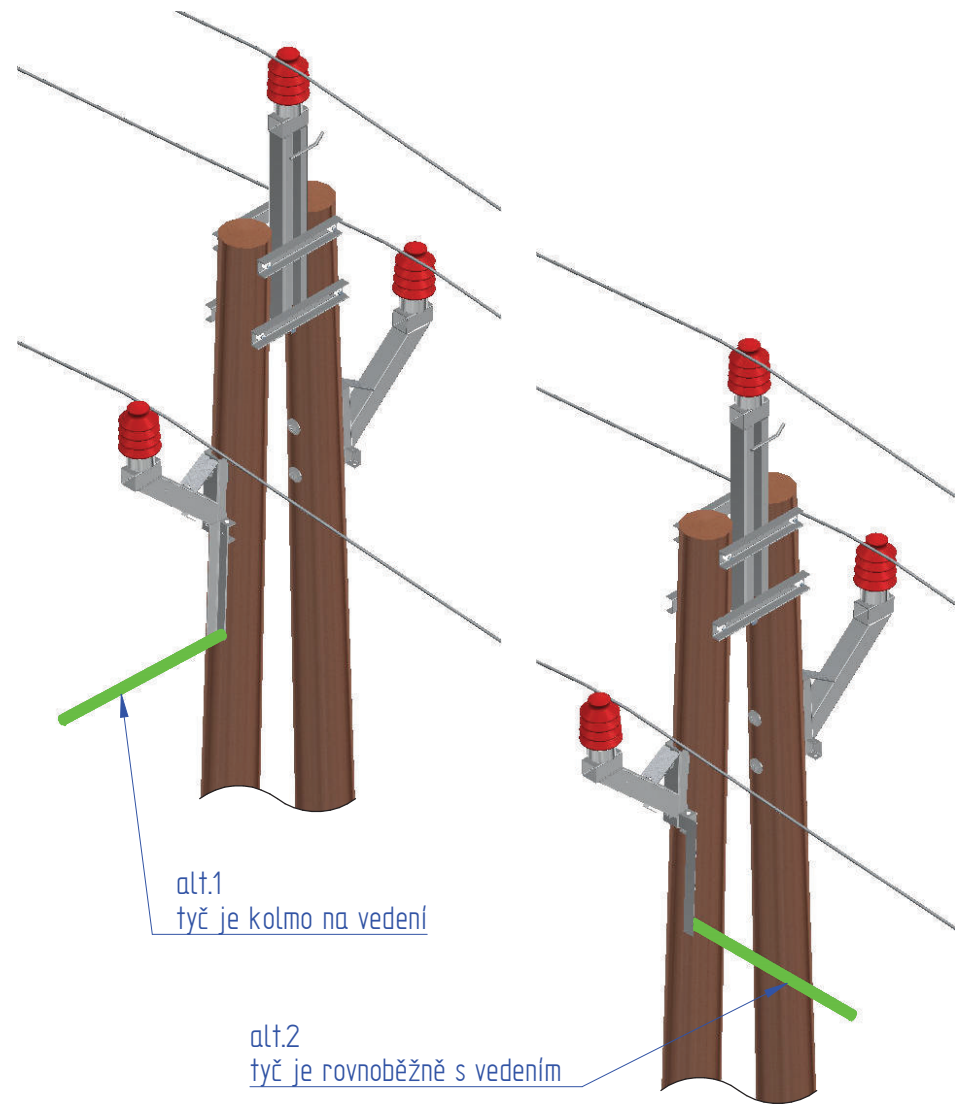

AOPK (razítko a podpis)

 bezpečná dosedací plocha pro ptáky

Bezpečnost pro volně žijící ptáky je zaručena pouze při použití konstrukcí výrobce ES.

ENERGETIKA SERVIS s.r.o. Křižíkova 1690, 370 01 Č.Budějovice		Pozn: Datum: 23.9.2014	Kontroloval: Kadlec F.
Název: KONZOLA PAŘÁT-DS-U-N katalog.č. 401-00		Kreslil: Bc. Maurer	Měřtko: NENÍ
Skupina: SYSTÉM KONZOL PAŘÁT-DS	Číslo výkresu:		příloha č. 2

DS-Š-N

DS-A-N

AOPK (razítko a podpis)

bezpečná dosedací plocha pro ptáky

Bezpečnost pro volně žijící ptáky je zaručena pouze při použití konstrukcí výrobce ES.

ENERGETIKA SERVIS s.r.o. Křížkova 1690, 370 01 Č.Budějovice		Pozn:
Název:	KONZOLA PAŘÁT-DS-Š-N a DS-A-N katalog.č. 402-00 a 403-00	Datum: 23.9.2014
Skupina:	SYSTÉM KONZOL PAŘÁT-DS	Kontroloval: Kadlec F.
		Kreslil: Bc. Maurer
		Měřitko: NENÍ
		Číslo vykresu: příloha č. 3

DS-Š-K

DS-A-K

AOPK (razítko a podpis)

 bezpečná dosedací plocha pro ptáky

Bezpečnost pro volně žijící ptáky je zaručena pouze při použití konstrukcí výrobce ES.

ENERGETIKA SERVIS s.r.o. Křížkova 1690, 370 01 Č. Budějovice		Pozn: Datum: 23.9.2014	Kontroloval: Kadlec F.
Název: KONZOLA PAŘÁT-DS-Š-K a DS-A-K katalog.č. 404-00 a 405-00		Kreslil: Bc. Maurer	Měřitko: NENÍ
Skupina: SYSTÉM KONZOL PAŘÁT-DS	Číslo výkresu:	příloha č. 4	

Alt.1 - odbočení v rovinném uspořádání vodičů

Alt.2 - odbočení v trojúhelníkovém uspořádání vodičů z kotevní konzoly

AOPK (razítko a podpis)

 bezpečná dosedací plocha pro ptáky

Bezpečnost pro volně žijící ptáky je zaručena pouze při použití konstrukcí výrobce ES.