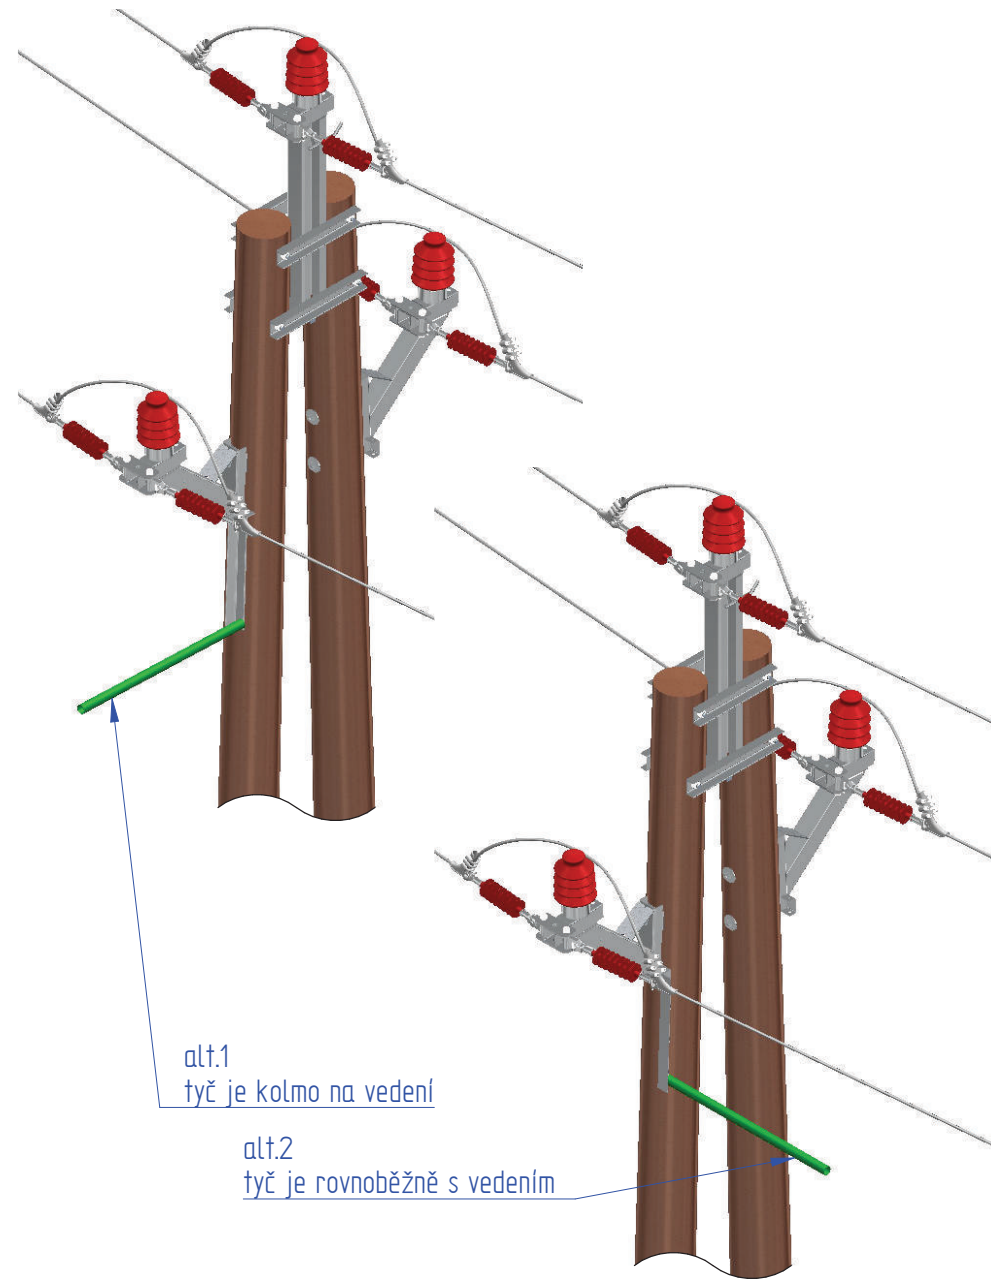

AOPK (razítko a podpis)

 bezpečná dosedací plocha pro ptáky

Bezpečnost pro volně žijící ptáky je zaručena pouze při použití konstrukcí výrobce ES.

ENERGETIKA SERVIS s.r.o. Křižíkova 1690, 370 01 Č.Budějovice		Pozn: Datum: 23.9.2014	Kontroloval: Kadlec F.
Název: KONZOLA PAŘÁT-DS-U-N katalog.č. 401-00		Kreslil: Bc. Maurer	Měřtko: NENÍ
Skupina: SYSTÉM KONZOL PAŘÁT-DS	Číslo výkresu:		příloha č. 2

DS-Š-N

DS-A-N

AOPK (razítko a podpis)

bezpečná dosedací plocha pro ptáky

Bezpečnost pro volně žijící ptáky je zaručena pouze při použití konstrukcí výrobce ES.

ENERGETIKA SERVIS s.r.o. Křížkova 1690, 370 01 Č.Budějovice		Pozn:
Název:	KONZOLA PAŘÁT-DS-Š-N a DS-A-N katalog.č. 402-00 a 403-00	Datum: 23.9.2014
Skupina:	SYSTÉM KONZOL PAŘÁT-DS	Kontroloval: Kadlec F.
		Kreslil: Bc. Maurer
		Měřitko: NENÍ
		Číslo vykresu: příloha č. 3

DS-Š-K

DS-A-K

AOPK (razítko a podpis)

 bezpečná dosedací plocha pro ptáky

Bezpečnost pro volně žijící ptáky je zaručena pouze při použití konstrukcí výrobce ES.

ENERGETIKA SERVIS s.r.o. Křížkova 1690, 370 01 Č. Budějovice		Pozn: Datum: 23.9.2014	Kontroloval: Kadlec F.
Název: KONZOLA PAŘÁT-DS-Š-K a DS-A-K katalog.č. 404-00 a 405-00		Kreslil: Bc. Maurer	Měřitko: NENÍ
Skupina: SYSTÉM KONZOL PAŘÁT-DS	Číslo výkresu:	příloha č. 4	

Alt.1 - odbočení v rovinném uspořádání vodičů

Alt.2 - odbočení v trojúhelníkovém uspořádání vodičů z kotevní konzoly

AOPK (razítko a podpis)

 bezpečná dosedací plocha pro ptáky

Bezpečnost pro volně žijící ptáky je zaručena pouze při použití konstrukcí výrobce ES.