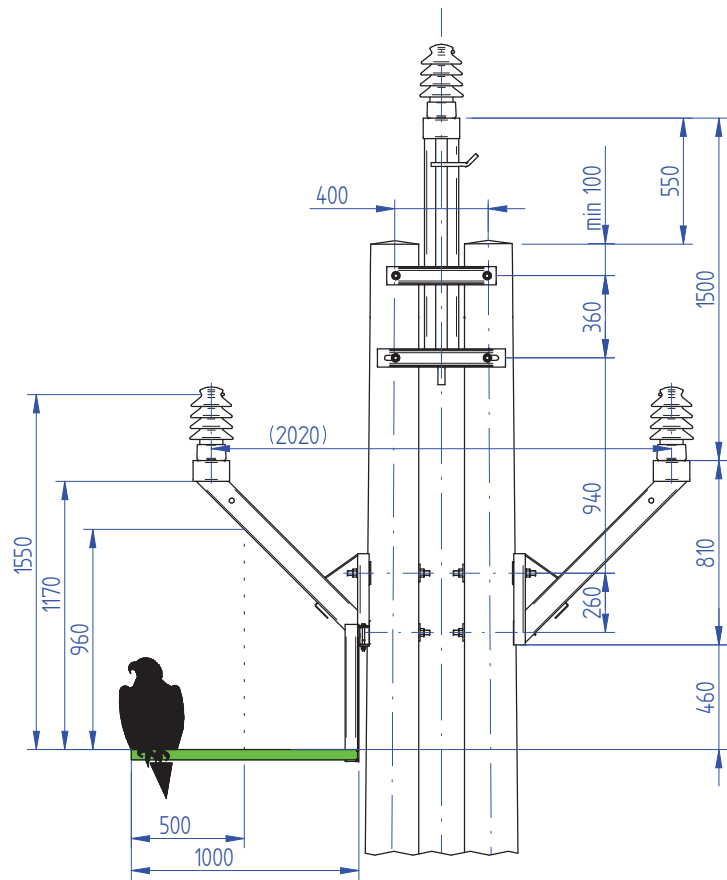

AOPK (razítka a podpis)

 bezpečná dosedací plocha pro ptáky

Bezpečnost pro volně žijící ptáky je zaručená pouze při použití konstrukcí výrobce ES.

ENERGETIKA SERVIS s.r.o. Křížkova 1690, 370 01 Č.Budějovice		Pozn:
Název:	KONZOLA PAŘÁT-DS-J-N katalog.č. 400-00	Datum: 23.9.2014
Skupina:	SYSTÉM KONZOL PAŘÁT-DS	Kontroloval: Kadlec F.
		Kreslil: Bc. Maurer
		Měřitko: NENÍ
		Číslo vykresu: příloha č. 1

AOPK (razítko a podpis)

 bezpečná dosedací plocha pro ptáky

Bezpečnost pro volně žijící ptáky je zaručena pouze při použití konstrukcí výrobce ES.

ENERGETIKA SERVIS s.r.o. Křižíkova 1690, 370 01 Č.Budějovice		Pozn: Datum: 23.9.2014	Kontroloval: Kadlec F.
Název: KONZOLA PAŘÁT-DS-U-N katalog.č. 401-00		Kreslil: Bc. Maurer	Měřtko: NENÍ
Skupina: SYSTÉM KONZOL PAŘÁT-DS	Číslo výkresu:		příloha č. 2