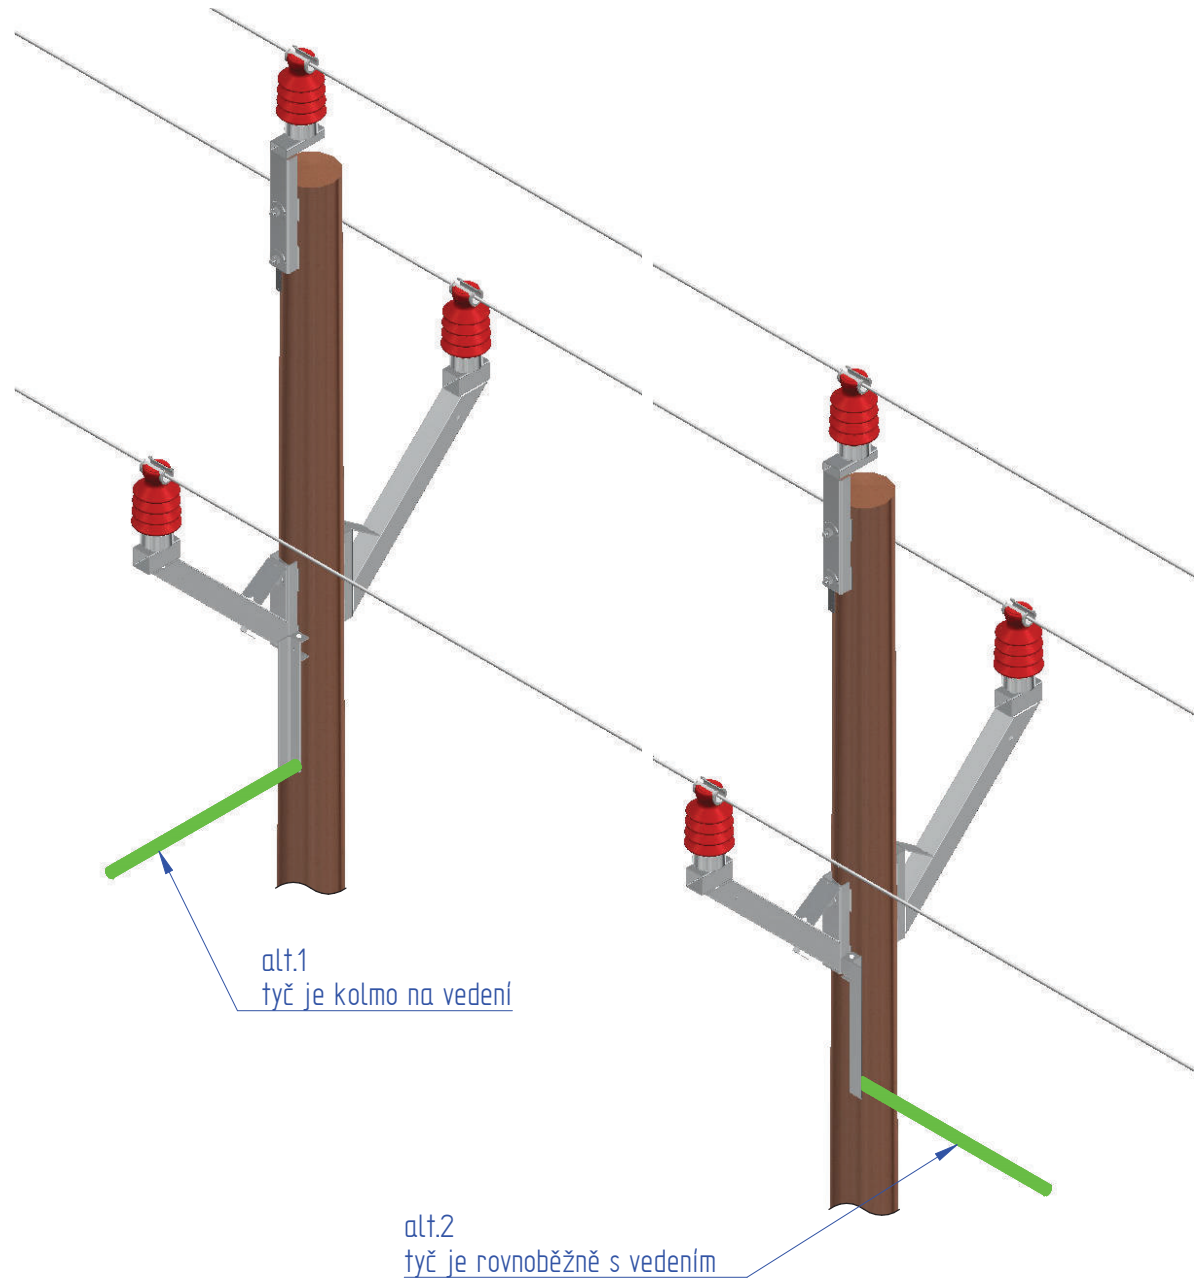

AOPK (razítka a podpis)

 bezpečná dosedací plocha pro ptáky

Bezpečnost pro volně žijící ptáky je zaručená pouze při použití konstrukcí výrobce ES.

ENERGETIKA SERVIS s.r.o. Křížkova 1690, 370 01 Č.Budějovice		Pozn:
Název:	KONZOLA PAŘÁT-DS-J-N katalog.č. 400-00	Datum: 23.9.2014
Skupina:	SYSTÉM KONZOL PAŘÁT-DS	Kontroloval: Kadlec F.
		Kreslil: Bc. Maurer
		Měřitko: NENÍ
		Číslo vykresu: příloha č. 1

AOPK (razítko a podpis)

 bezpečná dosedací plocha pro ptáky

Bezpečnost pro volně žijící ptáky je zaručena pouze při použití konstrukcí výrobce ES.

ENERGETIKA SERVIS s.r.o. Křižíkova 1690, 370 01 Č.Budějovice		Pozn: Datum: 23.9.2014	Kontroloval: Kadlec F.
Název: KONZOLA PAŘÁT-DS-U-N katalog.č. 401-00		Kreslil: Bc. Maurer	Měřtko: NENÍ
Skupina: SYSTÉM KONZOL PAŘÁT-DS	Číslo výkresu:		příloha č. 2

DS-Š-N

DS-A-N

AOPK (razítko a podpis)

bezpečná dosedací plocha pro ptáky

Bezpečnost pro volně žijící ptáky je zaručena pouze při použití konstrukcí výrobce ES.

ENERGETIKA SERVIS s.r.o. Křížkova 1690, 370 01 Č.Budějovice		Pozn:
Název:	KONZOLA PAŘÁT-DS-Š-N a DS-A-N katalog.č. 402-00 a 403-00	Datum: 23.9.2014
Skupina:	SYSTÉM KONZOL PAŘÁT-DS	Kontroloval: Kadlec F.
		Kreslil: Bc. Maurer
		Měřitko: NENÍ
		Číslo vykresu: příloha č. 3

Alt.1 - odbočení v rovinném uspořádání vodičů

Alt.2 - odbočení v trojúhelníkovém uspořádání vodičů z kotevní konzoly

AOPK (razítko a podpis)

 bezpečná dosedací plocha pro ptáky

Bezpečnost pro volně žijící ptáky je zaručena pouze při použití konstrukcí výrobce ES.