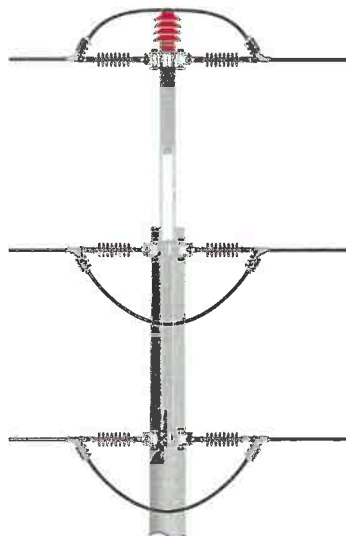

VARIANTA 1 - PŘEPONKY PODVĚSEM

SLOUP JB/DB

■ zábrany proti
přisedání ptactva

VARIANTA 2 - PŘEPONKY PŘES VPA

SLOUP JB/DB

Razítko a podpis,
Agentura ochrany přírody a krajiny ČR,
Kaplanova 1931/1, 148 00 Praha 11 - Chodov

Agentura ochrany přírody a krajiny ČR
Kaplanová 1931/1
148 00 Praha 11 - Chodov

Bezpečnost pro volně žijící ptáky je zaručena pouze při použití konstrukcí výrobce ES.

ENERGETIKA SERVIS s.r.o.		Pozn:	
KŘÍŽKOVÁ 1690, 370 01 České Budějovice		Datum: 20.4.2021	Kontroloval: Ing. Maurer
Název:	Konzola šestivodič 1600/3000/2000-K-JB (Katalog.č.826-00)	Kreslil: Ing. Valík	Měřítko: -
	Konzola šestivodič 1600/3000/2000-K-DB (Katalog.č.827-00)	Projedl: -	Průměry: ☑ ☒
Skupina:	SYSTÉM KONZOL ŠESTIVODIČ (KONZOLY 22 kV PŘE DVOUTŘÉ VEDENÍ)	Číslo výkresu: příloha č.2 - katevří konzoly	Formát: A2
			Listů / list: 1/1