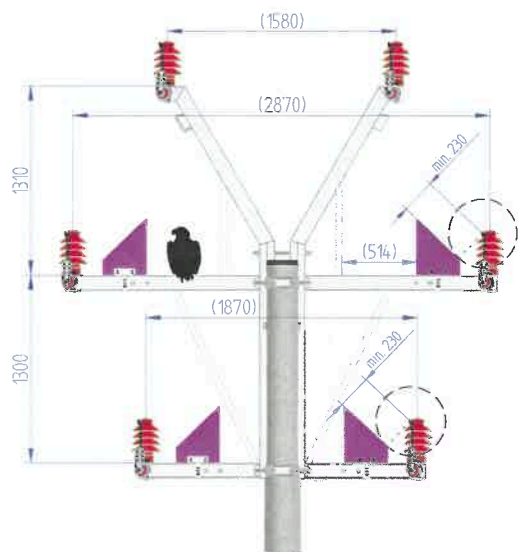

VARIANTA 2 - PŘEPONKY PŘES VPA

SLOUP JB/DB