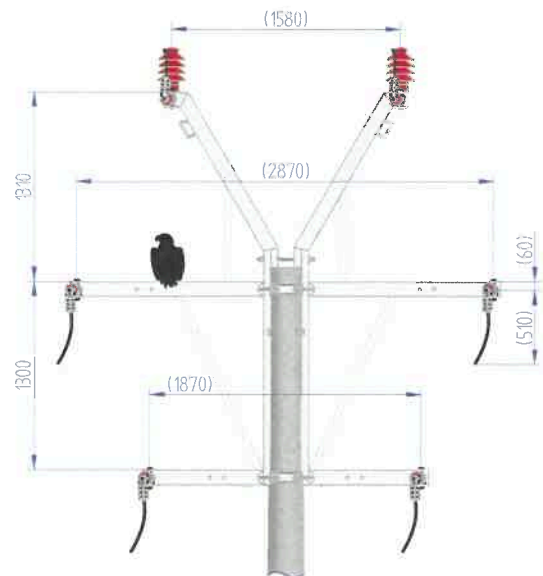

VARIANTA 1 - PŘEPONKY PODVĚSEM

SLOUP JB/DB

■ zábrany proti
přisedání ptactva

VARIANTA 2 - PŘEPONKY PŘES VPA

SLOUP JB/DB

Razítko a podpis,
Agentura ochrany přírody a krajiny ČR,
Kaplanova 1931/1, 148 00 Praha 11 - Chodov

Agentura ochrany přírody a krajiny ČR
Kaplanová 1931/1
148 00 Praha 11 - Chodov

Bezpečnost pro volně žijící ptáky je zaručena pouze při použití konstrukcí výrobce ES.

ENERGETIKA SERVIS s.r.o.		Pozn:	
KŘÍŽKOVÁ 1690, 370 01 České Budějovice		Datum: 20.4.2021	Kontroloval: Ing. Maurer
Název:	Konzola šestivodič 1600/3000/2000-K-JB (Katalog.č.826-00)	Kreslil: Ing. Valík	Měřítko: -
	Konzola šestivodič 1600/3000/2000-K-DB (Katalog.č.827-00)	Projedl: -	Průměry: ☑ ☒
Skupina:	SYSTÉM KONZOL ŠESTIVODIČ (KONZOLY 22 kV PŘE DVOUTŘÉ VEDENÍ)	Číslo výkresu: příloha č.2 - katevří konzoly	Formát: A2
			Listů / list: 1/1