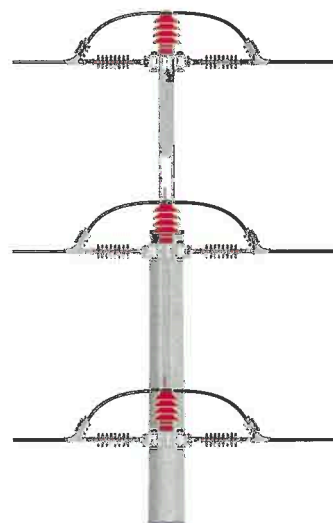

VARIANTA 1 - PŘEPONKY PODVĚSEM

SLOUP JB/DB

■ zábrany proti
přisedání ptactva

VARIANTA 2 - PŘEPONKY PŘES VPA

SLOUP JB/DB

Razítko a podpis,
Agentura ochrany přírody a krajiny ČR,
Kaplanova 1931/1, 148 00 Praha 11 - Chodov

Agentura ochrany přírody a krajiny ČR
Kaplanová 1931/1
148 00 Praha 11 - Chodov

Bezpečnost pro volně žijící ptáky je zaručena pouze při použití konstrukcí výrobce ES.

ENERGETIKA SERVIS s.r.o.		Pozn:	
KŘÍŽKOVÁ 1690, 370 01 České Budějovice		Datum: 20.4.2021	Kontroloval: Ing. Maurer
Název:	Konzola šestivodič 1600/3000/2000-K-JB (Katalog.č.826-00)	Kreslil: Ing. Valík	Měřítko: -
	Konzola šestivodič 1600/3000/2000-K-DB (Katalog.č.827-00)	Projedl: -	Průměry: ☑ ☒
Skupina:	SYSTÉM KONZOL ŠESTIVODIČ (KONZOLY 22 kV PŘE DVOUTŘÉ VEDENÍ)	Číslo výkresu: příloha č.2 - katevří konzoly	Formát: A2
			Listů / list: 1/1