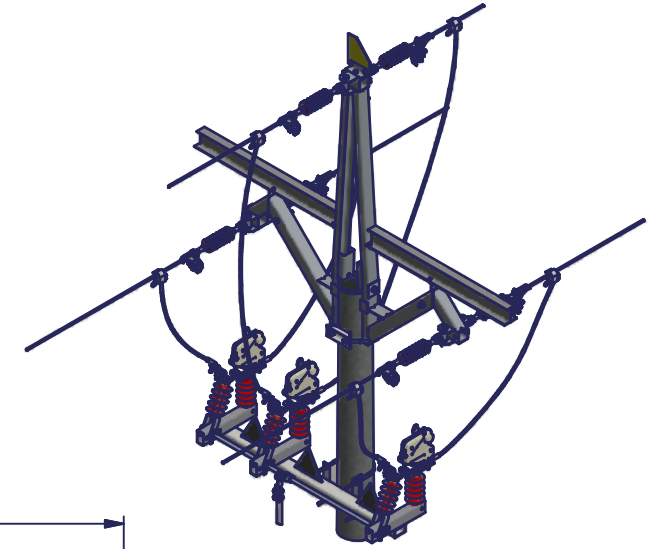

Customer: E.On

(1:50)

(1:50)

ivep	Měřítko/Scale Factor	1:20	Nahrazuje výkres/ Supply Drawing	92-1036_III	Název/ Name	Odpínač FLE25...500/1080.V1.V... + JB10,5m + konzole PAŘÁT-III...
	Kreslil/ Author	Severin	Datum/ Date	30.11.2012	Číslo výkresu/ Drawing No.	72-1914/III
	Schválil/ Approved by	Tůma				