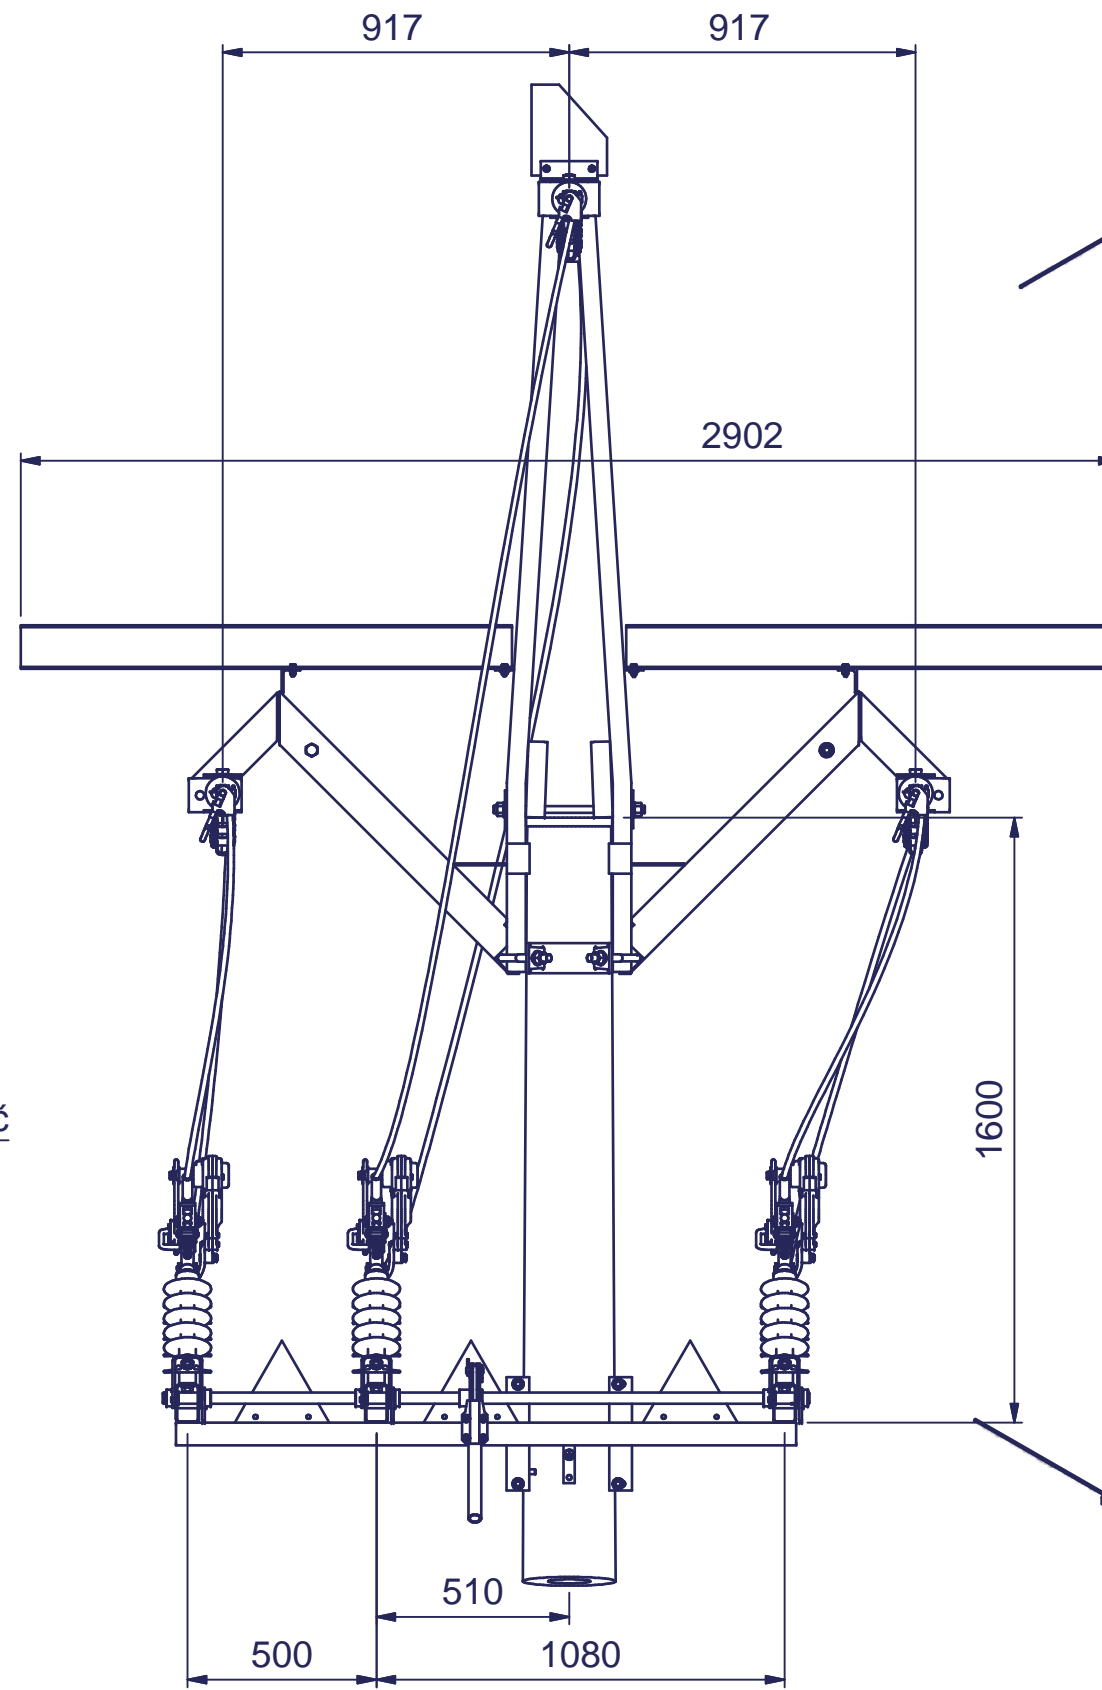

Customer: E.On

(1:50)

(1:50)

ivep	Měřítko/Scale Factor	1:20	Nahrazuje výkres/ Supply Drawing	92-1036_III	Název/ Name	Odpínač FLE25...500/1080.V1.V... + JB10,5m + konzole PAŘÁT-III...
	Kreslil/ Author	Severin	Datum/ Date	30.11.2012	Číslo výkresu/ Drawing No.	72-1914/III
	Schválil/ Approved by	Tůma				

List/Sheet