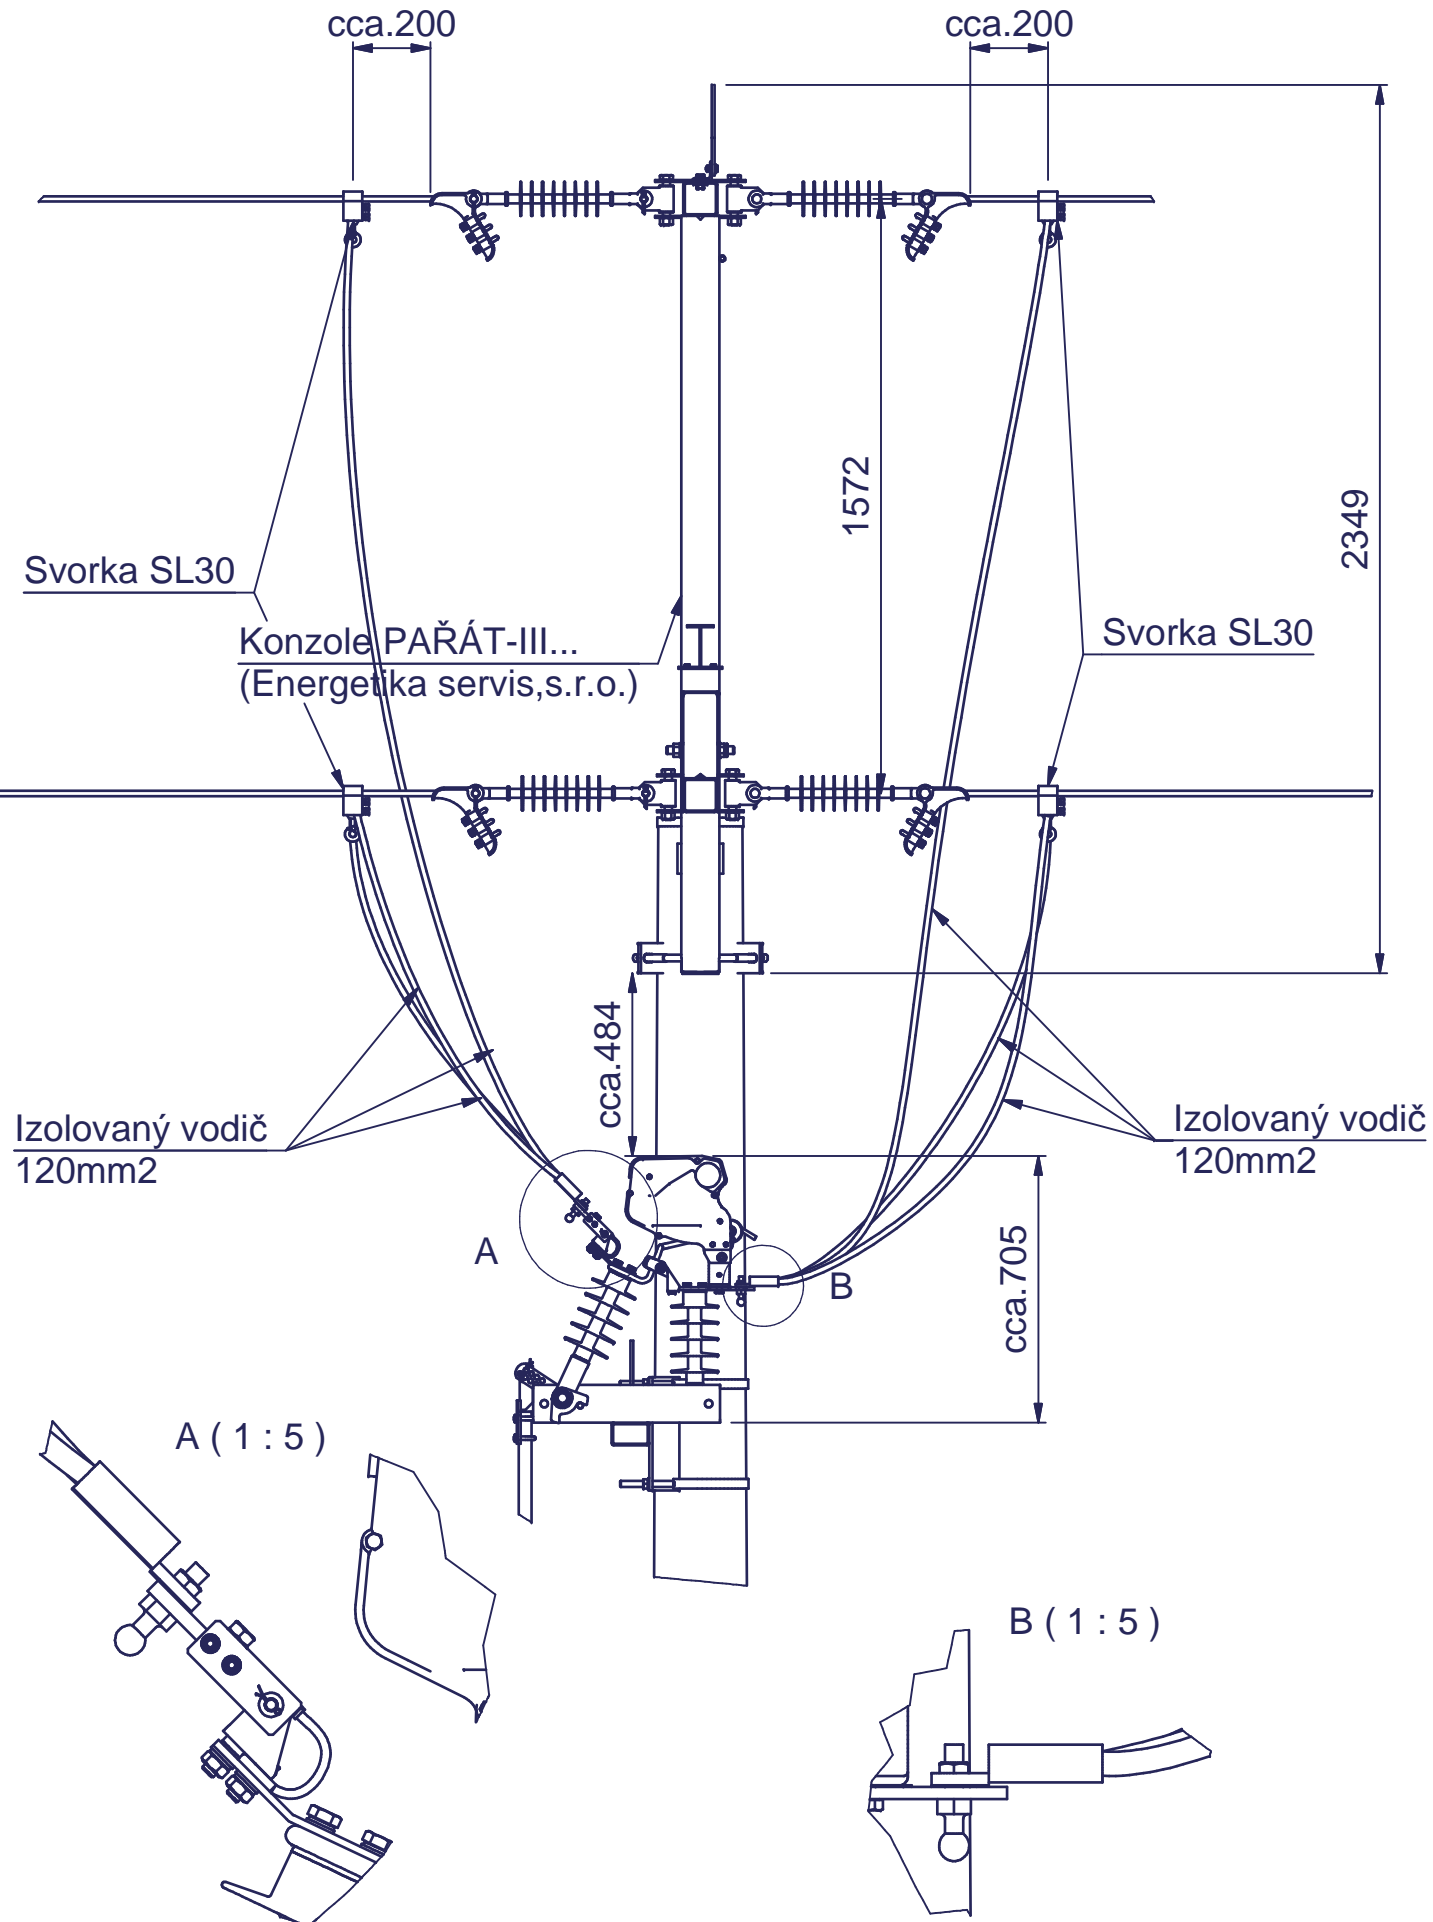

Customer: E.On

(1:50)

(1:50)

ivep	Měřítko/Scale Factor	1:20	Nahrazuje výkres/ Supply Drawing	92-1036_III	Název/ Name	Odpínač FLE25...500/1080.V1.V... + JB10,5m + konzole PAŘÁT-III...
	Kreslil/ Author	Severin	Datum/ Date	30.11.2012	Číslo výkresu/ Drawing No.	72-1914/III
	Schválil/ Approved by	Tůma				

List/Sheet