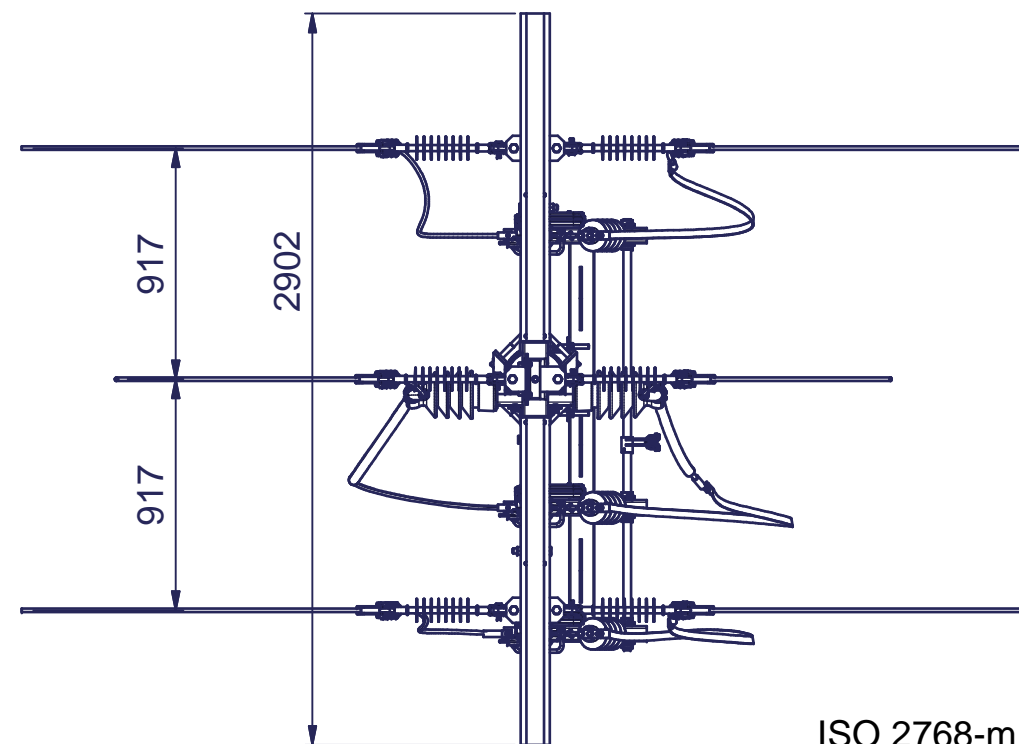

Konzole PAŘÁT-III-R-JB  
(dodavatel Energetika servis, s.r.o.)

Kompozitní profil  
(Energetika servis, s.r.o.)

Pevné připojení-  
AlFe lana neizolované  
(dodavatel E.On)

Izolační kryt AlFe lan  
(dodavatel E.On)

Pohyblivé připojení-  
Cu ploché pásky neizolované  
(IVEP,a.s.)

Odpínač FLE 25...500/1080...  
(IVEP,a.s)

Ochran. trojúhelník - izolační  
3ks (IVEP, a.s.)

ISO 2768-m

<b>ivep</b>	Měřítko/Scale Factor	není/no	Nahrazuje výkres/ Supply Drawing	92-1036FLE	Název/ Name	Odpínač FLE 25...500/1080 + Sloup 10,5m a konzole Energetika servis (pařát-III-R-JB)	
	Kreslil/ Author	Tůma	Datum/ Date	27.3.2012	Číslo výkresu/ Drawing No.	72-1772	
	Schválil/ Approved by	Tůma					List/Sheet