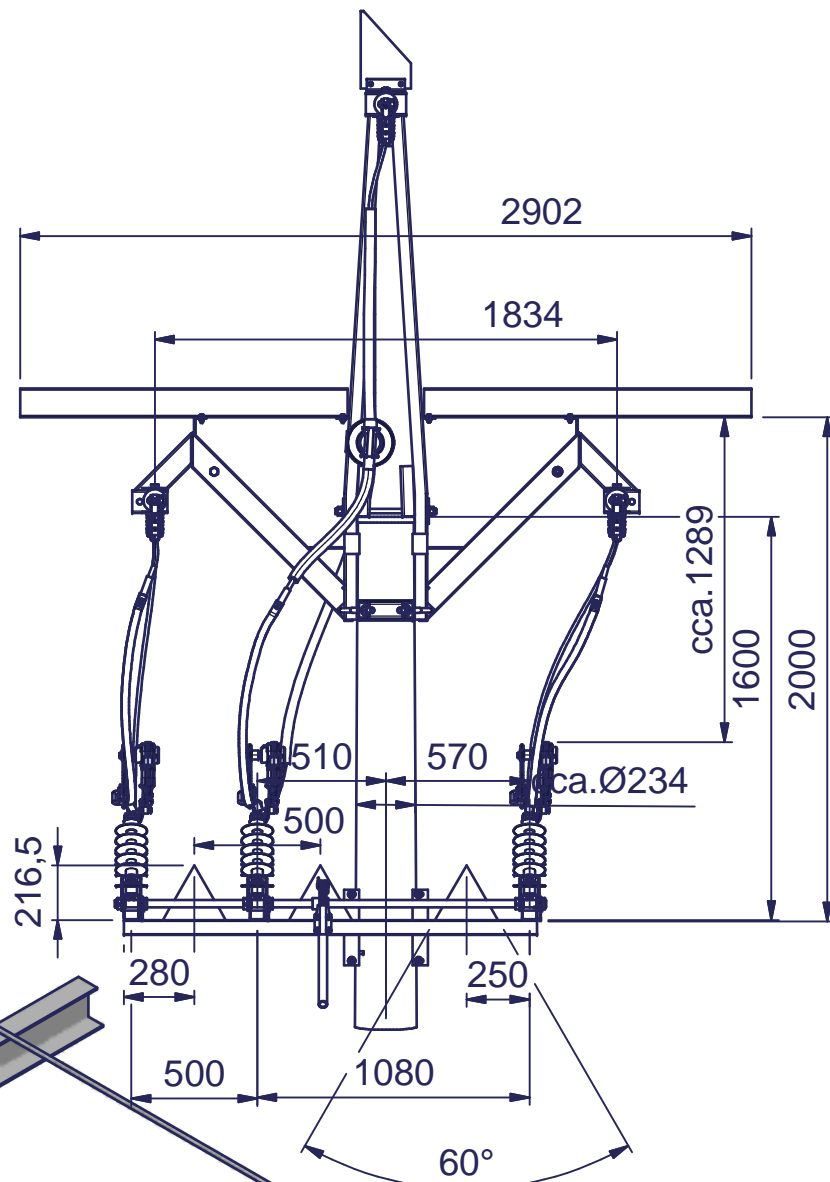

Konzole PAŘÁT-III-R-JB  
(dodavatel Energetika servis, s.r.o.)

Kompozitní profil  
(Energetika servis, s.r.o.)

Pevné připojení-  
AlFe lana neizolované  
(dodavatel E.On)

Izolační kryt AlFe lan  
(dodavatel E.On)

Pohyblivé připojení-  
Cu ploché pásky neizolované  
(IVEP,a.s.)

Odpínač FLE 25...500/1080...  
(IVEP,a.s)

Ochran. trojúhelník - izolační  
3ks (IVEP, a.s.)

ISO 2768-m

<b>ivep</b>	Měřítko/Scale Factor	není/no	Nahrazuje výkres/ Supply Drawing	92-1036FLE	Název/ Name	Odpínač FLE 25...500/1080 + Sloup 10,5m a konzole Energetika servis (pařát-III-R-JB)	
	Kreslil/ Author	Tůma	Datum/ Date	27.3.2012	Číslo výkresu/ Drawing No.	72-1772	
	Schválil/ Approved by	Tůma					List/Sheet