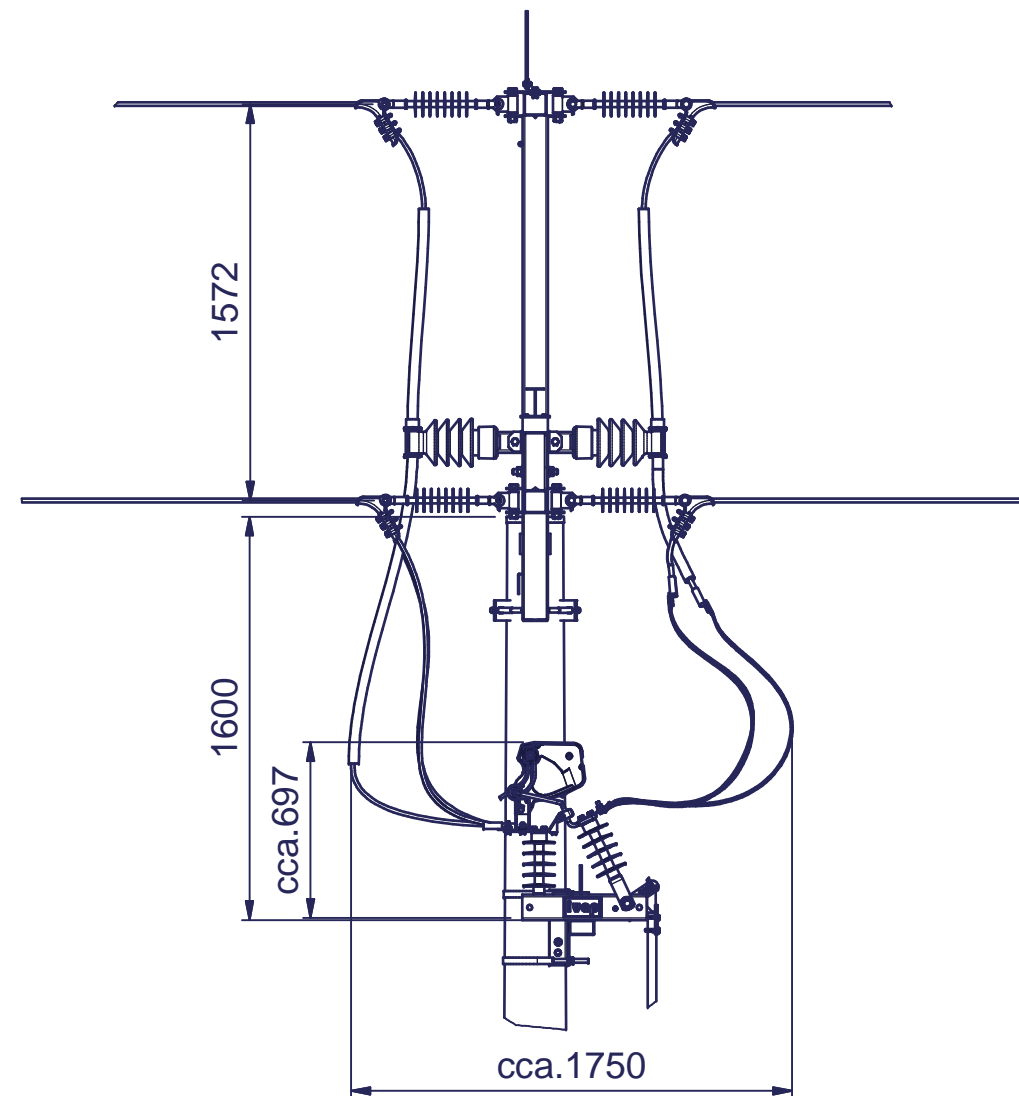

Konzole PAŘÁT-III-R-JB  
(dodavatel Energetika servis, s.r.o.)

Kompozitní profil  
(Energetika servis, s.r.o.)

Pevné připojení-  
AlFe lana neizolované  
(dodavatel E.On)

Izolační kryt AlFe lan  
(dodavatel E.On)

Pohyblivé připojení-  
Cu ploché pásky neizolované  
(IVEP,a.s.)

Odpínač FLE 25...500/1080...  
(IVEP,a.s)

Ochran. trojúhelník - izolační  
3ks (IVEP, a.s.)

ISO 2768-m

<b>ivep</b>	Měřítko/Scale Factor	není/no	Nahrazuje výkres/ Supply Drawing	92-1036FLE	Název/ Name	Odpínač FLE 25...500/1080 + Sloup 10,5m a konzole Energetika servis (pařát-III-R-JB)	
	Kreslil/ Author	Tůma	Datum/ Date	27.3.2012	Číslo výkresu/ Drawing No.	72-1772	
	Schválil/ Approved by	Tůma					List/Sheet