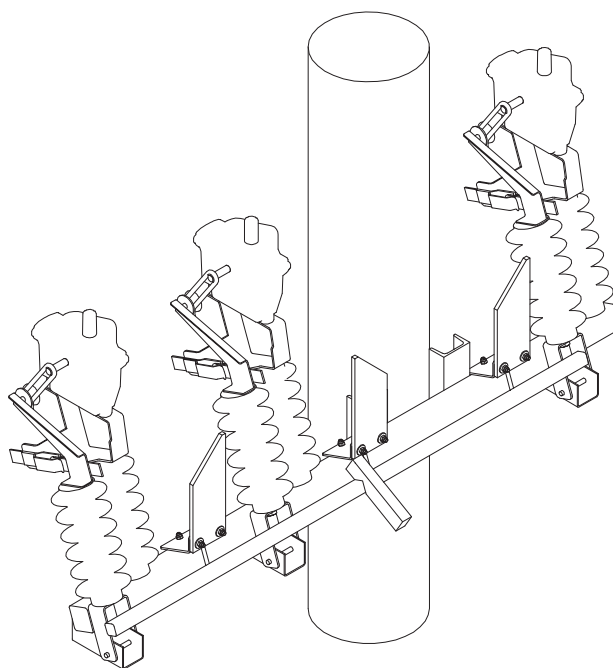

Odpínač DRIBO Flc - vodorovné provedení

Odpínač DRIBO Flc - svislé provedení

Odpínač Fla 15/60 - vodorovné provedení

Odpínač Fla 15/60 - svislé provedení