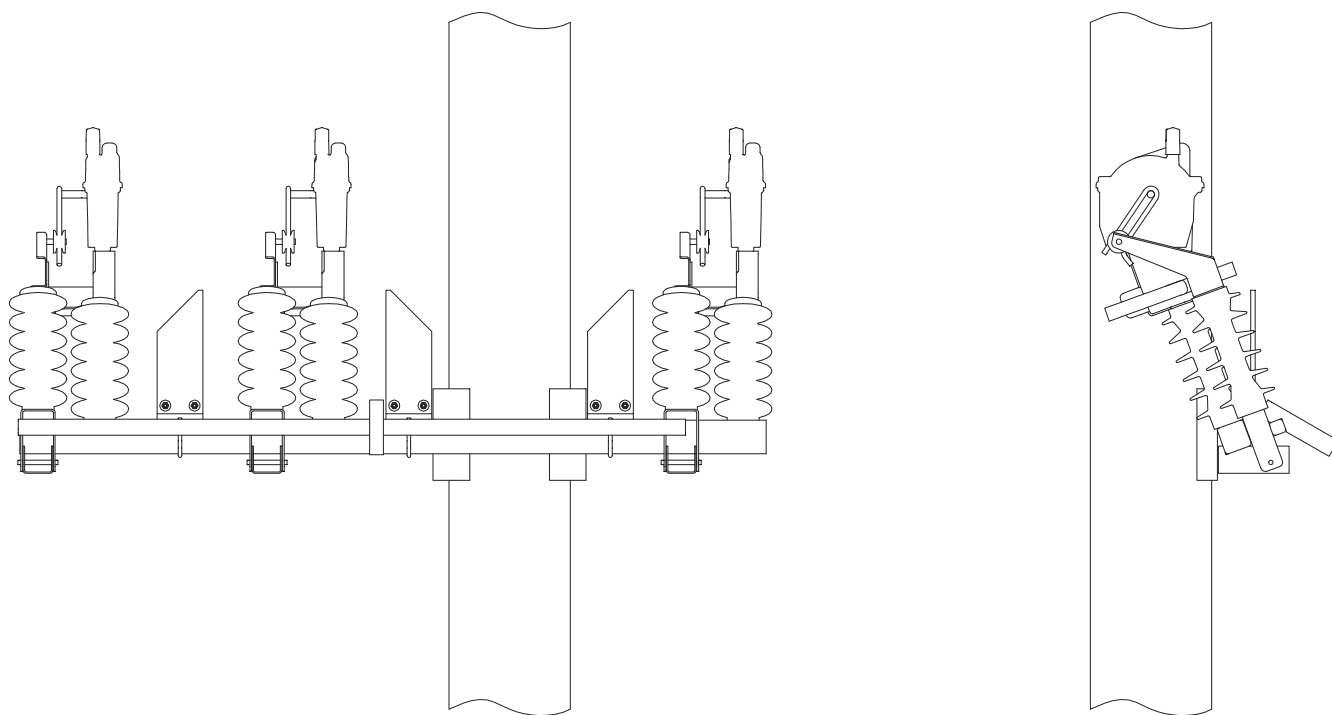

Odpínač DRIBO Flc - vodorovné provedení

Odpínač DRIBO Flc - svislé provedení

Odpínač Fla 15/60 - vodorovné provedení

Odpínač Fla 15/60 - svislé provedení