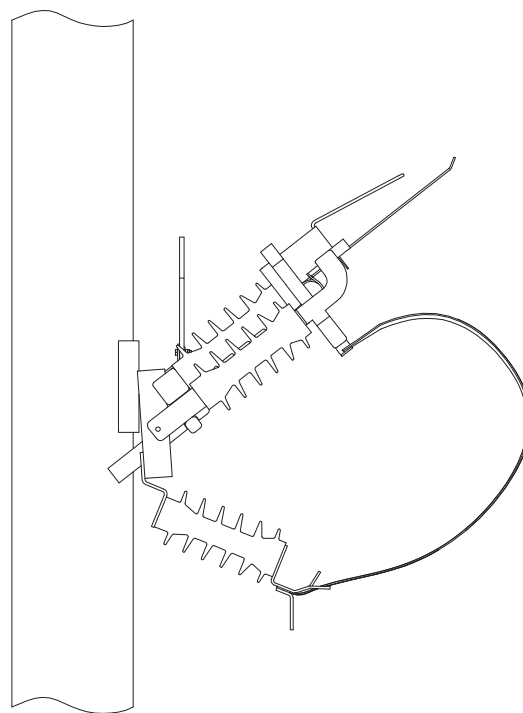

Odpínač DRIBO Flc - vodorovné provedení

Odpínač DRIBO Flc - svislé provedení

Odpínač Fla 15/60 - vodorovné provedení

Odpínač Fla 15/60 - svislé provedení