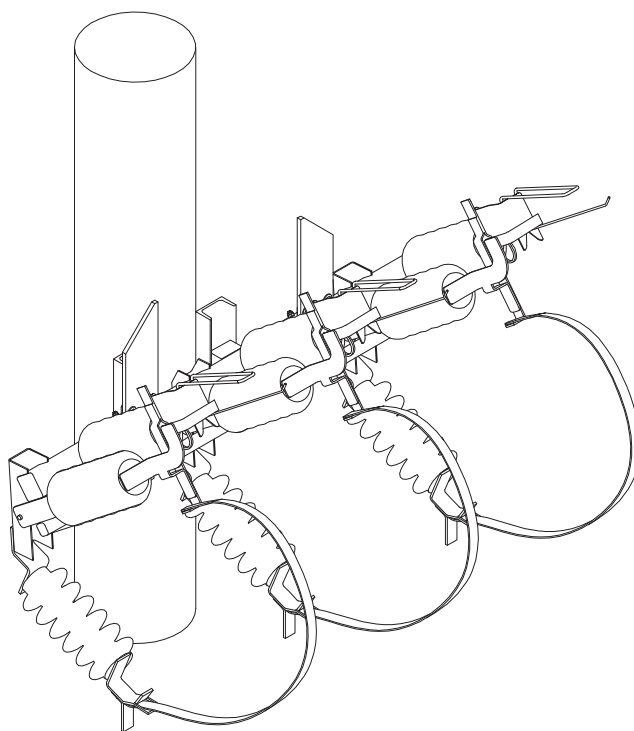

Odpínač DRIBO Flc - vodorovné provedení

Odpínač DRIBO Flc - svislé provedení

Odpínač Fla 15/60 - vodorovné provedení

Odpínač Fla 15/60 - svislé provedení