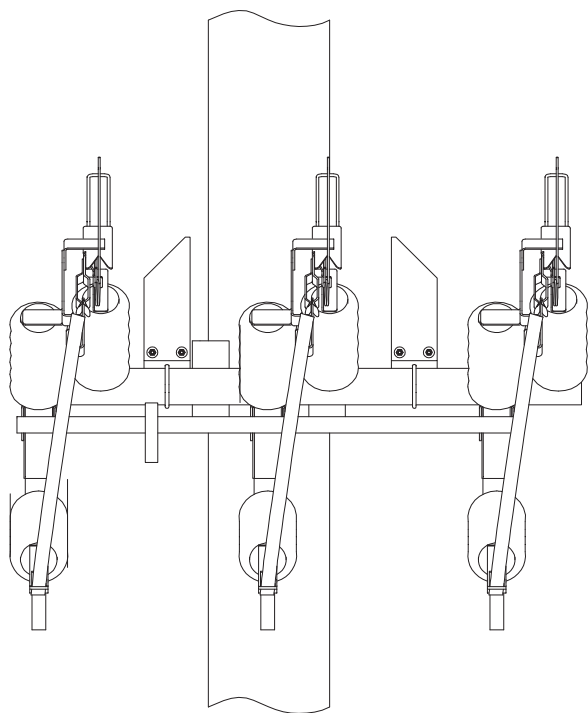

Odpínač DRIBO Flc - vodorovné provedení

Odpínač DRIBO Flc - svislé provedení

Odpínač Fla 15/60 - vodorovné provedení

Odpínač Fla 15/60 - svislé provedení