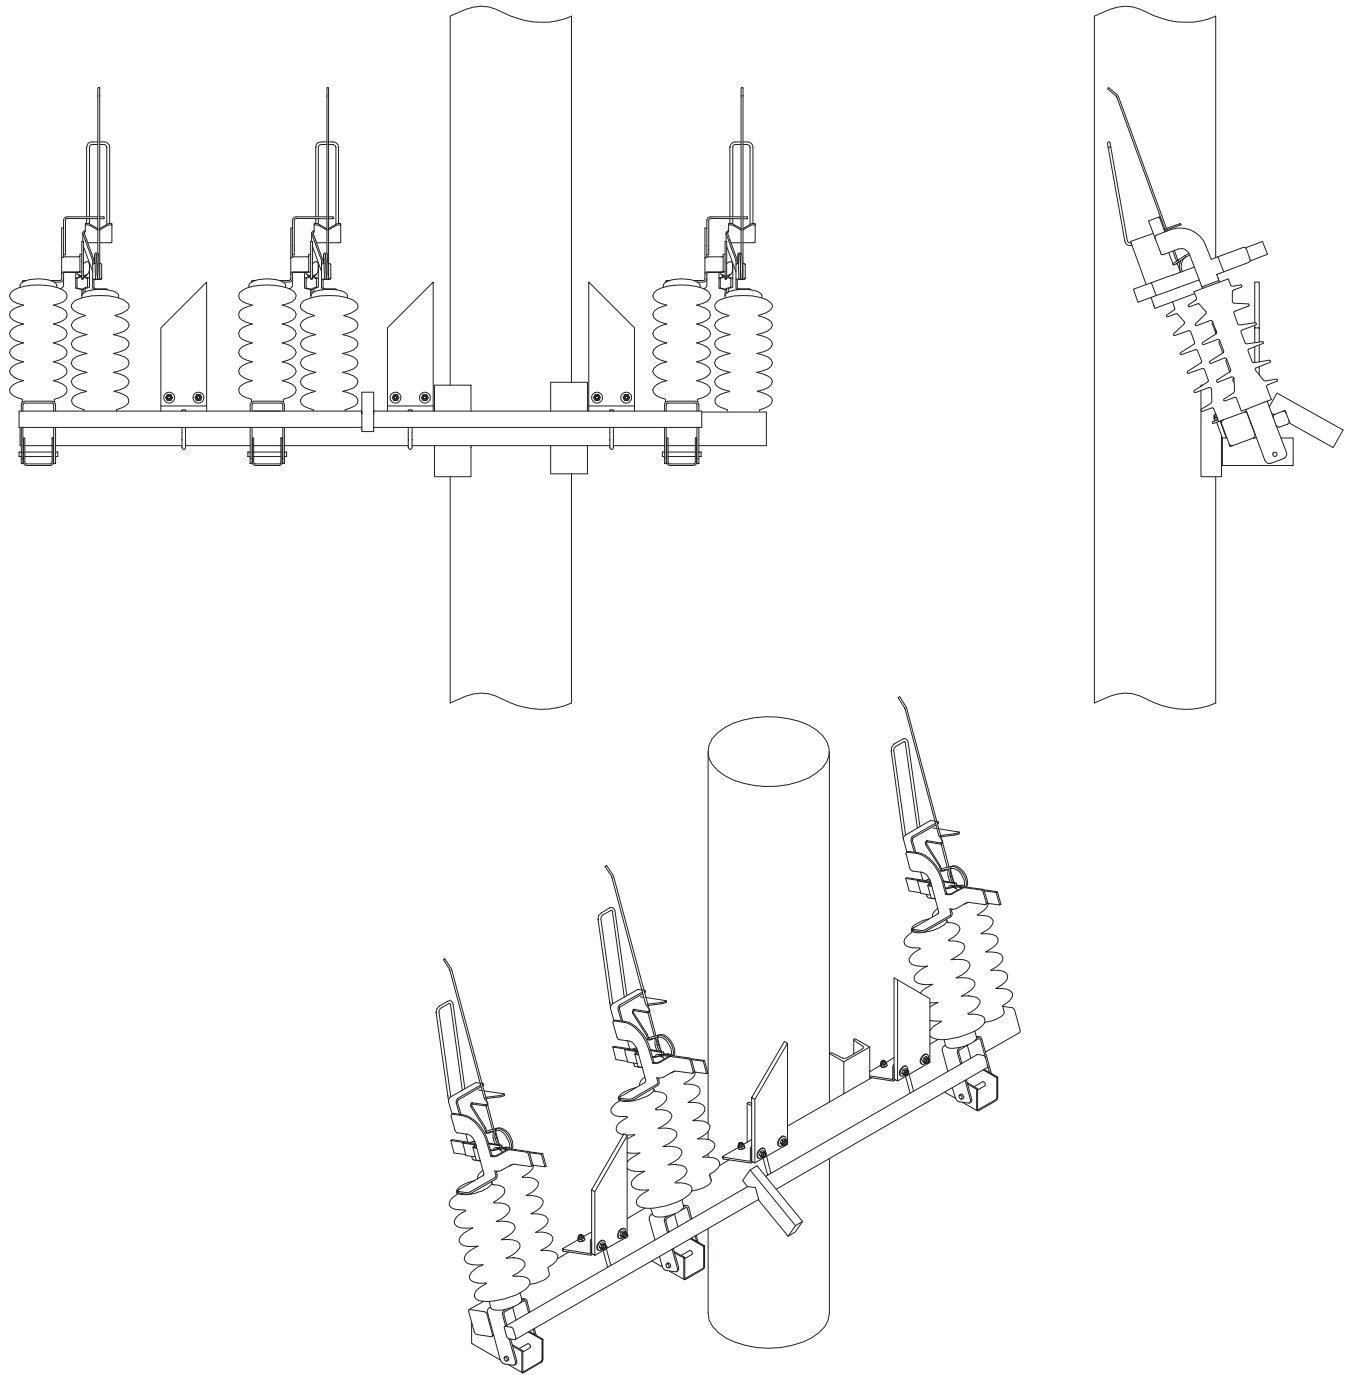

Odpínač DRIBO Flc - vodorovné provedení

Odpínač DRIBO Flc - svislé provedení

Odpínač Fla 15/60 - vodorovné provedení

Odpínač Fla 15/60 - svislé provedení