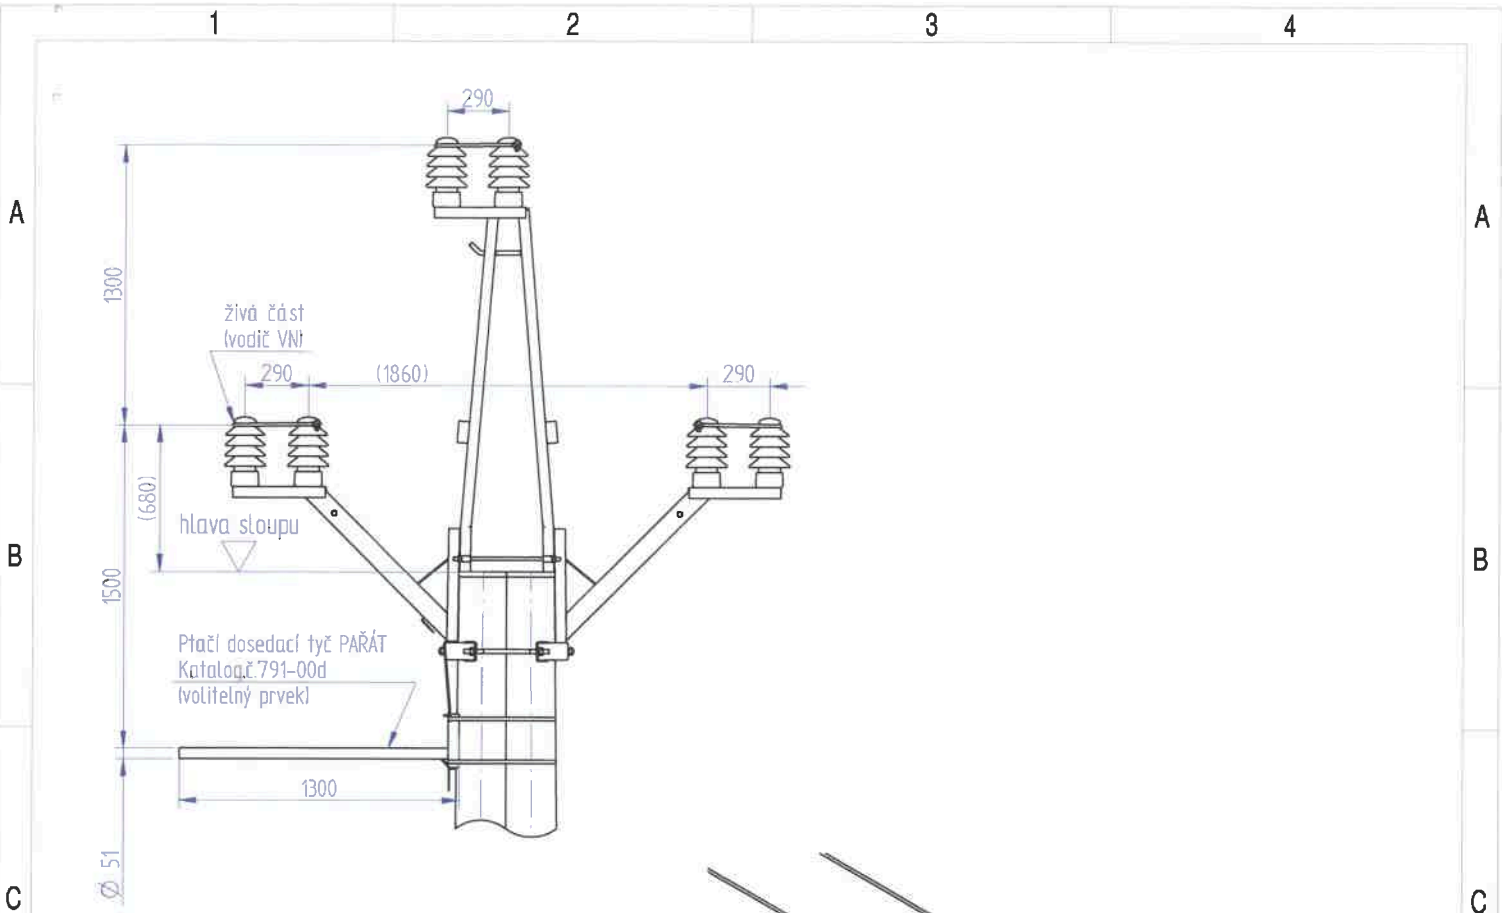

Agentura ochrany přírody a krajiny ČR
Kaplanova 1931/1
148 00 Praha 11 - Chodov
-14-

Razítko a podpis,
Agentura ochrany přírody a krajiny ČR,
Kaplanova 1931/1, 148 00 Praha 11 - Chodov

*Veškerá práva k tomuto dokumentu patří výhradně společnosti ENERGETIKA SERVIS s.r.o.
Bez jejího souhlasu nesmí být kopírován, předán třetím osobám, ani jiným způsobem použit, či zneužit.*

ENERGETIKA SERVIS s.r.o.	Pozn:	
	Datum: 20.1.2021	Schválil: Ing. Maurer
Křížíkova 1690, 370 01 Č.Budějovice	Navrhl: Ing. Maurer	
Název: STANOVISKO NA BEZPEČNOST KONSTRUKCE VŮČI PTAČTVU Katalog. č. 70104 Konzola PARÁT BIRDSAFE N-DB220-250 2x2	Měřtko: NENÍ	
Skupina: Konzoly venkovního vedení VN NOSNÉ PŘEVODNÍ 2x2	Číslo výkresu :	Příloha č.2/2