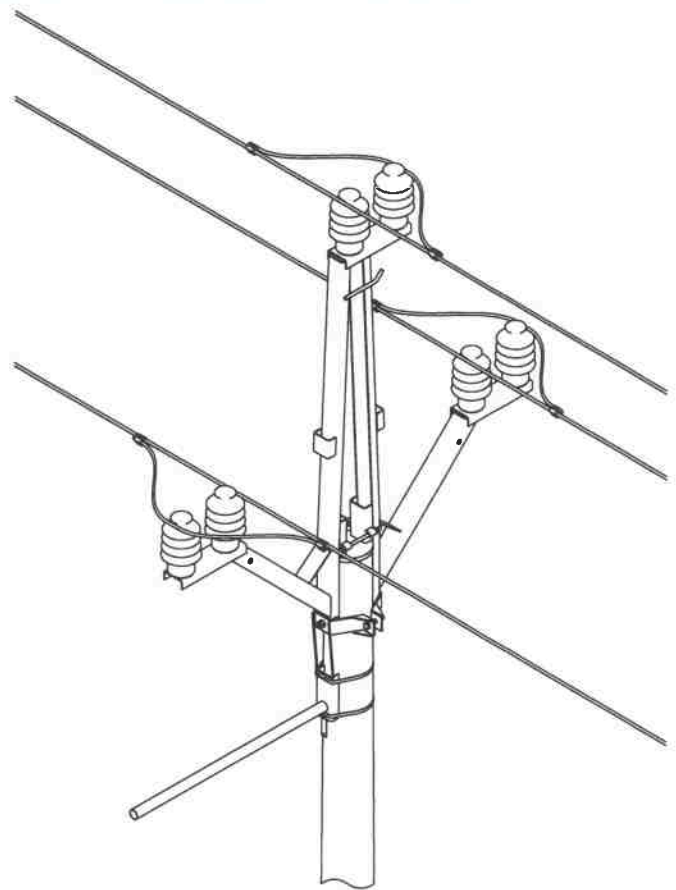

Podle typů objímek
existují různé modifikace výrobku:
Katalog. č. 70103 - Konzola PARÁT BIRDSAFE N-JB 220-250 2xZ
Katalog. č. 70103a - Konzola PARÁT BIRDSAFE N-JB 180-250 2xZ

Agentura ochrany přírody a krajiny ČR
Kaplanova 1931/1
148 00 Praha 11 - Chodov
-14-