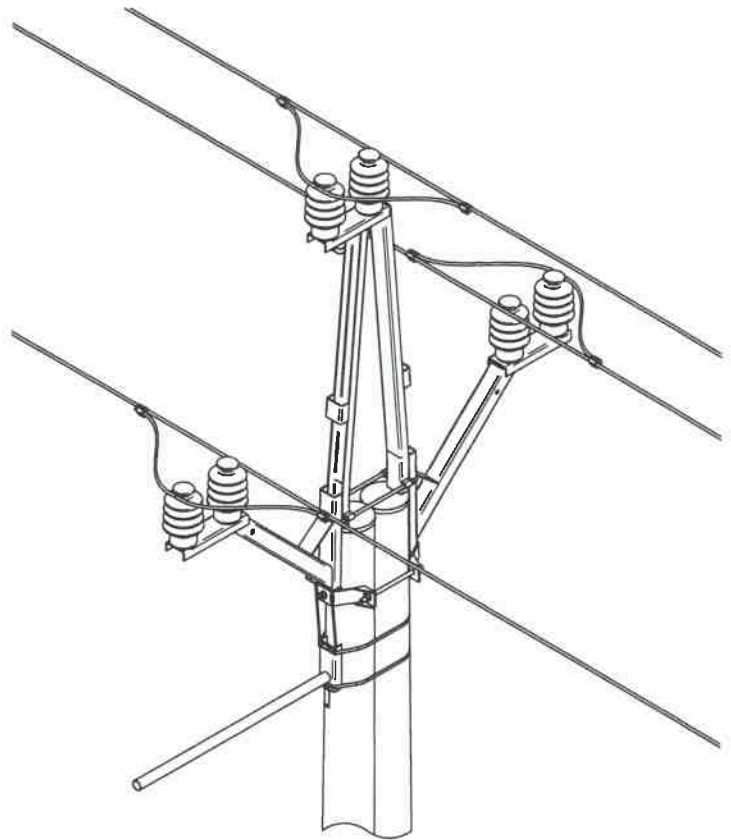

Agentura ochrany přírody a krajiny ČR
Kaplanova 1931/1
148 00 Praha 11 - Chodov
-14-

Razítko a podpis,
Agentura ochrany přírody a krajiny ČR,
Kaplanova 1931/1, 148 00 Praha 11 - Chodov

*Veškerá práva k tomuto dokumentu patří výhradně společnosti ENERGETIKA SERVIS s.r.o.
Bez jejího souhlasu nesmí být kopírován, předán třetím osobám, ani jiným způsobem použit, či zneužit.*

ENERGETIKA SERVIS s.r.o.	Pozn:	
	Datum: 20.1.2021	Schválil: Ing. Maurer
Křížíkova 1690, 370 01 Č.Budějovice	Navrhl: Ing. Maurer	
Název: STANOVISKO NA BEZPEČNOST KONSTRUKCE VŮČI PTAČTVU Katalog. č. 70104 Konzola PARÁT BIRDSAFE N-DB220-250 2x2	Měřtko: NENÍ	
Skupina: Konzoly venkovního vedení VN NOSNÉ PŘEVODNÍ 2x2	Číslo výkresu :	Příloha č.2/2