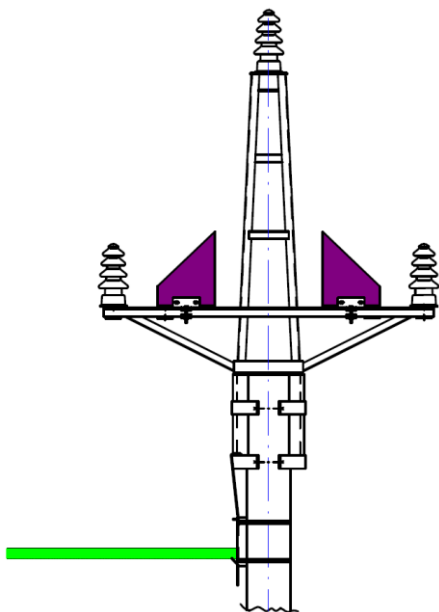

Stávající konzoly Delta na sloupech betonových, bez zábran nebo s nefunkčními plastovými pásy, je nezbytné při investičních akcích nebo na základě požadavků orgánů státní správy, osazovat zábranami v provedení plastových desek dle obrázků níže. Pokud to bude technicky možné, rovněž tyčemi dosedacími délkou 1300 mm, průměru 51 mm.

Stávající konzoly Delta na sloupech dřevěných se opatřují dle této přílohy pouze v případě uzemněných konzol.

Zábrana Delta ES 122-00

Zábrana Delta ES 123-00

Tyč dosedací ES 791-00

Konzola Delta s izolátory podpěrnými Závěs jednoduchý

Zábrana Delta ES 122-00

Závěs dvojitý

Zábrana Delta ES 123-00

Konzola Delta s izolátory závěsnými kotevními Závěs jednoduchý i dvojitý

Zábrana Delta ES 122-00