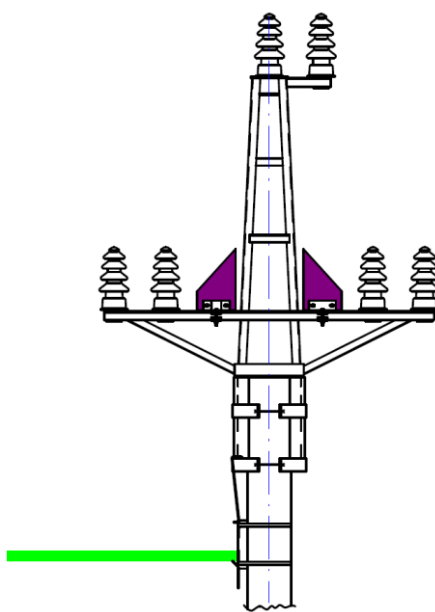

Stávající konzoly Delta na sloupech betonových, bez zábran nebo s nefunkčními plastovými pásy, je nezbytné při investičních akcích nebo na základě požadavků orgánů státní správy, osazovat zábranami v provedení plastových desek dle obrázků níže. Pokud to bude technicky možné, rovněž tyčemi dosedacími délkou 1300 mm, průměru 51 mm.

Stávající konzoly Delta na sloupech dřevěných se opatřují dle této přílohy pouze v případě uzemněných konzol.

Zábrana Delta ES 122-00

Zábrana Delta ES 123-00

Tyč dosedací ES 791-00

Konzola Delta s izolátory podpěrnými Závěs jednoduchý

Zábrana Delta ES 122-00

Závěs dvojitý

Zábrana Delta ES 123-00

Konzola Delta s izolátory závěsnými kotevními Závěs jednoduchý i dvojitý

Zábrana Delta ES 122-00